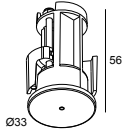

26823 9220 W-B

Voor gedetailleerde montage gegevens, consulteer de handleiding: [26823_XXX0_HAND.pdf](#)

INFORM R3 DOWN-UP 92748 W-B

26823 9220 W-B

VERVOLLEDIG UW SPECIFICATIE

Stroomtoevoer

203 99 55 ANO CABLE BASE R ANO

203 99 55 B CABLE BASE R B

203 99 55 W CABLE BASE R W

203 99 56 ANO CABLE BASE S ANO

203 99 56 B CABLE BASE S B

203 99 56 W CABLE BASE S W

LED voedingen

#

300 90 63 LED POWER SUPPLY MULTI-POWER DIM9

1 down / 1 up

Coversets

204 00 100 B COVERSET R 100 B

204 00 100 W COVERSET R 100 W

INFORM R3 DOWN-UP 92748 W-B

26823 9220 W-B

Ophang toebehoren

328 10 01

SUSPENSION TRIMLESS O.F.A.

15225 0340 B

SUSPENSION ST B

15225 0340 W

SUSPENSION ST W

Onderdelen voor elektrische verbinding

328 10 03

CONNECTION TRIMLESS O.F.A.