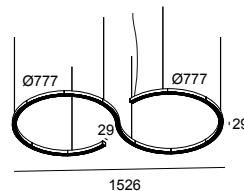

INFORM R3 DOWN-UP 92748 W-B

26823 9220 W-B

BESCHIKBAAR IN
ZWART-ZWART 26823 9220 B-B
ZWART-GOUD MAT 26823 9220 B-MMAT
FLEMISH GOLD-ZWART 26823 9220 FG-B
WIT-ZWART 26823 9220 W-B
WIT-WIT 26823 9220 W-W

 [Bekijk op website](#)

Algemene info

| | |
|-------------------------------|--|
| LOCATIE | binnen |
| INSTALLATIE | Plafond Gependeld |
| STOF EN WATERDICHTHEID | IP20 |
| GEWICHT (KG) | 4.2 |
| RICHTBAARHEID | niet richtbaar |
| INFO | 168 x REFLECTOR WFL-71° (DOWN) EXCL.2 x LED POWER SUPPLY 1050mA-DC (DOWN/UP) INCL.7 x CABLE SUSPENSION SINGLE AUTO. 1,6m INCL.1 x CABLE 5 x 0.75mm ² |

Elektrische info

| | |
|-----------------------|--|
| KLASSE | III |
| DIM TYPE | afhankelijk van de te kiezen externe voeding |
| ENERGIE KLASSE | C |

Info lichtbron

| | |
|---------------------------------|--|
| LIGHTSOURCE NAME | LED |
| LICHTBRON | DOWN: LED cluster 33,9W / CRI>90 (R9: 50) / 2700K / 5208lm UP: LED cluster 17W / CRI>90 (R9: 50) / 2700K / 2604lm |
| SDCM | SDCM3 |
| LM80 | L80 > 60000 |
| LED TECHNIEK (LICHTBRON) | DOWN: 5208lm // 33,9W // 153lm/W UP: 2604lm // 17W // 153lm/W |
| LED TECHNIEK (TOESTEL) | DOWN: 4161lm // 39W // 107lm/W UP: 1667lm // 20W // 85lm/W |