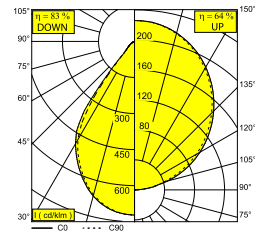

INFORM R3 DOWN-UP 92748 W-B

26823 9220 W-B

BESCHIKBAAR IN
ZWART-ZWART 26823 9220 B-B
ZWART-GOUD MAT 26823 9220 B-MMAT
FLEMISH GOLD-ZWART 26823 9220 FG-B
WIT-ZWART 26823 9220 W-B
WIT-WIT 26823 9220 W-W

 [Bekijk op website](#)

Algemene info

| | |
|-------------------------------|--|
| LOCATIE | binnen |
| INSTALLATIE | Plafond Gependeld |
| STOF EN WATERDICHTHEID | IP20 |
| GEWICHT (KG) | 4.2 |
| RICHTBAARHEID | niet richtbaar |
| INFO | 168 x REFLECTOR WFL-71° (DOWN) EXCL.2 x LED POWER SUPPLY 1050mA-DC (DOWN/UP) INCL.7 x CABLE SUSPENSION SINGLE AUTO. 1,6m INCL.1 x CABLE 5 x 0.75mm ² |

Elektrische info

| | |
|-----------------------|--|
| KLASSE | III |
| DIM TYPE | afhankelijk van de te kiezen externe voeding |
| ENERGIE KLASSE | C |

Info lichtbron

| | |
|---------------------------------|--|
| LIGHTSOURCE NAME | LED |
| LICHTBRON | DOWN: LED cluster 33,9W / CRI>90 (R9: 50) / 2700K / 5208lm UP: LED cluster 17W / CRI>90 (R9: 50) / 2700K / 2604lm |
| SDCM | SDCM3 |
| LM80 | L80 > 60000 |
| LED TECHNIEK (LICHTBRON) | DOWN: 5208lm // 33,9W // 153lm/W UP: 2604lm // 17W // 153lm/W |
| LED TECHNIEK (TOESTEL) | DOWN: 4161lm // 39W // 107lm/W UP: 1667lm // 20W // 85lm/W |