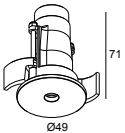

26823 9220 W-B

Voor gedetailleerde montage gegevens, consulteer de handleiding: [26823_XXX0_HAND.pdf](#)

INFORM R3 DOWN-UP 92748 W-B

26823 9220 W-B

VERVOLLEDIG UW SPECIFICATIE

Stroomtoevoer

203 99 55 ANO CABLE BASE R ANO

1 down / 1 up

Coversets

204 00 100 B COVERSET R 100 B

204 00 100 W COVERSET R 100 W

INFORM R3 DOWN-UP 92748 W-B

26823 9220 W-B

Ophang toebehoren

328 10 01

SUSPENSION TRIMLESS O.F.A.

15225 0340 B

SUSPENSION ST B

15225 0340 W

SUSPENSION ST W

Onderdelen voor elektrische verbinding

328 10 03

CONNECTION TRIMLESS O.F.A.