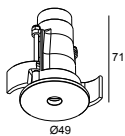

Opties

SUSPENSION SET 32 5x0,75 1,6m
CABLE BASE R / S
COVERSET R 62-90-100 / S 62-80-90

INFORM R3+ DOWN 92748 DIM5 B-B

26821 9225 B-B

Voor gedetailleerde montage gegevens, consulteer de handleiding: [26821_XXX5_HAND.pdf](#)

INFORM R3+ DOWN 92748 DIM5 B-B

26821 9225 B-B

VERVOLLEDIG UW SPECIFICATIE

Stroomtoevoer

203 99 55 ANO CABLE BASE R ANO

203 99 55 B CABLE BASE R B

203 99 55 W CABLE BASE R W

203 99 56 ANO CABLE BASE S ANO

203 99 56 B CABLE BASE S B

203 99 56 W CABLE BASE S W

Coversets

204 00 100 B COVERSET R 100 B

204 00 100 W COVERSET R 100 W

INFORM R3+ DOWN 92748 DIM5 B-B

26821 9225 B-B

Ophang toebehoren

15225 0320 B SUSPENSION SET 32 5x0,75 1,6m B

15225 0320 W SUSPENSION SET 32 5x0,75 1,6m W

Onderdelen voor elektrische verbinding

15225 0360 B CONNECTION ST B

15225 0360 W CONNECTION ST W

Notes: