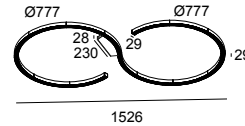

INFORM R3+ DOWN 92748 DIM5 B-B

26821 9225 B-B

BESCHIKBAAR IN

ZWART-ZWART 26821 9225 B-B

ZWART-GOUD MAT 26821 9225 B-MMAT

FLEMISH GOLD-ZWART 26821 9225 FG-B

WIT-ZWART 26821 9225 W-B

WIT-WIT 26821 9225 W-W

[Bekijk op website](#)

Algemene info

LOCATIE	binnen
INSTALLATIE	Plafond Opbouw, Plafond Gependeld
STOF EN WATERDICHTHEID	IP20
GEWICHT (KG)	4.2
RICHTBAARHEID	niet richtbaar
INFO	168 x REFLECTOR WFL-71° INCL.DIMMABLE LED POWER SUPPLY 1050mA-DC

Elektrische info

INGANGSSPANNING	220-240V / 0 50-60Hz
KLASSE	I
VOEDING INBEGREPEN	YES
DIM TYPE	DALI
ENERGIE KLASSE	C

Info lichtbron

LIGHTSOURCE NAME	LED
LICHTBRON	LED cluster 33,9W / CRI>90 (R9: 50) / 2700K / 5208lm
SDCM	SDCM3
LM80	L80 > 60000
LED TECHNIEK (LICHTBRON)	5208lm // 33,9W // 153lm/W
LED TECHNIEK (TOESTEL)	4349lm // 39W // 112lm/W

15225 0320 B SUSPENSION SET 32 5x0,75 1,6m B

15225 0320 W SUSPENSION SET 32 5x0,75 1,6m W

Onderdelen voor elektrische verbinding

15225 0360 B CONNECTION ST B

15225 0360 W CONNECTION ST W

Notes: