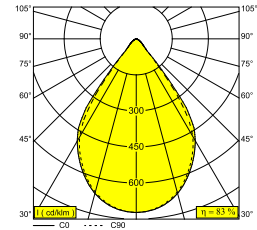

[Bekijk op website](#)

Algemene info

LOCATIE	binnen
INSTALLATIE	Plafond Opbouw, Plafond Gependeld
STOF EN WATERDICHTHEID	IP20
GEWICHT (KG)	4.2
RICHTBAARHEID	niet richtbaar
INFO	168 x REFLECTOR WFL-71° INCL.DIMMABLE LED POWER SUPPLY 1050mA-DC