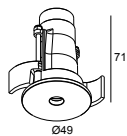

#### Stroomtoevoer

**203 99 55 ANO** CABLE BASE R ANO

**203 99 55 B** CABLE BASE R B

**203 99 55 W** CABLE BASE R W

**203 99 56 ANO** CABLE BASE S ANO

**203 99 56 B** CABLE BASE S B

**203 99 56 W** CABLE BASE S W

### Ophang toebehoren

---

**15225 0320 B** SUSPENSION SET 32 5x0,75 1,6m B

**15225 0320 W** SUSPENSION SET 32 5x0,75 1,6m W

### Onderdelen voor elektrische verbinding

---

**15225 0360 B** CONNECTION ST B

**15225 0360 W** CONNECTION ST W

Notes: