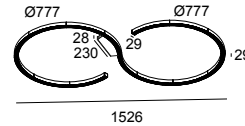

 [Bekijk op website](#)

Algemene info	
<b>LOCATIE</b>	binnen
<b>INSTALLATIE</b>	Plafond Opbouw, Plafond Gependeld
<b>STOF EN WATERDICHTHEID</b>	IP20
<b>GEWICHT (KG)</b>	4.2
<b>RICHTBAARHEID</b>	niet richtbaar
<b>INFO</b>	168 x REFLECTOR WFL-71° INCL.DIMMABLE LED POWER SUPPLY 1050mA-DC