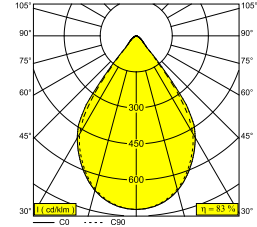

 [Bekijk op website](#)

Algemene info

LOCATIE	binnen
INSTALLATIE	Plafond Opbouw, Plafond Gependeld
STOF EN WATERDICHTHEID	IP20
GEWICHT (KG)	4.2
RICHTBAARHEID	niet richtbaar
INFO	168 x REFLECTOR WFL-71° INCL.DIMMABLE LED POWER SUPPLY 1050mA-DC