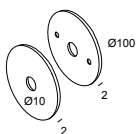

Opties

SUSPENSION SET 32 5x0,75 1,6m
 CABLE BASE R / S
 COVERSET R 62-90-100 / S 62-80-90

 DELTALIGHT®

INFORM R3+ DOWN 92748 DIM5 FG-B

26821 9225 FG-B

Voor gedetailleerde montage gegevens, consulteer de handleiding: [26821_XXX5_HAND.pdf](#)

INFORM R3+ DOWN 92748 DIM5 FG-B

26821 9225 FG-B

VERVOLLEDIG UW SPECIFICATIE

Stroomtoevoer

41 **203 99 55 ANO** CABLE BASE R ANO

203 99 55 B CABLE BASE R B

203 99 55 W CABLE BASE R W

41 **203 99 56 ANO** CABLE BASE S ANO

203 99 56 B CABLE BASE S B

203 99 56 W CABLE BASE S W

Coversets

204 00 100 B COVERSET R 100 B

204 00 100 W COVERSET R 100 W

INFORM R3+ DOWN 92748 DIM5 FG-B

26821 9225 FG-B

Ophang toebehoren