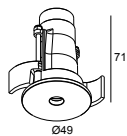

Opties

SUSPENSION SET 32 5x0,75 1,6m
 CABLE BASE R / S
 COVERSET R 62-90-100 / S 62-80-90

 DELTALIGHT®

INFORM R3+ DOWN 92748 DIM5 FG-B

26821 9225 FG-B

Voor gedetailleerde montage gegevens, consulteer de handleiding: [26821_XXX5_HAND.pdf](#)

INFORM R3+ DOWN 92748 DIM5 FG-B

26821 9225 FG-B

VERVOLLEDIG UW SPECIFICATIE

Stroomtoevoer

41 **203 99 55 ANO** CABLE BASE R ANO

203 99 55 B CABLE BASE R B

203 99 55 W CABLE BASE R W

41 **203 99 56 ANO** CABLE BASE S ANO

203 99 56 B CABLE BASE S B

203 99 56 W CABLE BASE S W

Coversets

204 00 100 B COVERSET R 100 B

204 00 100 W COVERSET R 100 W

INFORM R3+ DOWN 92748 DIM5 FG-B

26821 9225 FG-B

Ophang toebehoren

15225 0320 B SUSPENSION SET 32 5x0,75 1,6m B

15225 0320 W SUSPENSION SET 32 5x0,75 1,6m W

Onderdelen voor elektrische verbinding

15225 0360 B CONNECTION ST B

15225 0360 W CONNECTION ST W

Notes: