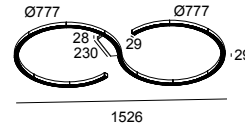

INFORM R3+ DOWN 92748 DIM5 FG-B

26821 9225 FG-B

BESCHIKBAAR IN

ZWART-ZWART 26821 9225 B-B
ZWART-GOUD MAT 26821 9225 B-MMAT
FLEMISH GOLD-ZWART 26821 9225 FG-B
WIT-ZWART 26821 9225 W-B
WIT-WIT 26821 9225 W-W

 [Bekijk op website](#)

Algemene info

LOCATIE	binnen
INSTALLATIE	Plafond Opbouw, Plafond Gependeld
STOF EN WATERDICHTHEID	IP20
GEWICHT (KG)	4.2
RICHTBAARHEID	niet richtbaar
INFO	168 x REFLECTOR WFL-71° INCL.DIMMABLE LED POWER SUPPLY 1050mA-DC

Elektrische info

INGANGSSPANNING	220-240V / 0 50-60Hz
KLASSE	I
VOEDING INBEGREPEN	YES
DIM TYPE	DALI
ENERGIE KLASSE	C

Info lichtbron

LIGHTSOURCE NAME	LED
LICHTBRON	LED cluster 33,9W / CRI>90 (R9: 50) / 2700K / 5208lm
SDCM	SDCM3
LM80	L80 > 60000
LED TECHNIEK (LICHTBRON)	5208lm // 33,9W // 153lm/W
LED TECHNIEK (TOESTEL)	4349lm // 39W // 112lm/W

15225 0320 B SUSPENSION SET 32 5x0,75 1,6m B

15225 0320 W SUSPENSION SET 32 5x0,75 1,6m W

Onderdelen voor elektrische verbinding

15225 0360 B CONNECTION ST B

15225 0360 W CONNECTION ST W

Notes: