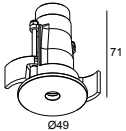

### Ophang toebehoren

---

**15225 0320 B** SUSPENSION SET 32 5x0,75 1,6m B

**15225 0320 W** SUSPENSION SET 32 5x0,75 1,6m W

### Onderdelen voor elektrische verbinding

---

**15225 0360 B** CONNECTION ST B

**15225 0360 W** CONNECTION ST W

Notes: