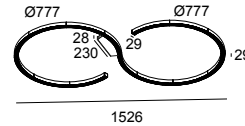

## INFORM R3+ DOWN 92748 DIM5 W-W

26821 9225 W-W

BESCHIKBAAR IN

**ZWART-ZWART** 26821 9225 B-B

**ZWART-GOUD MAT** 26821 9225 B-MMAT

**FLEMISH GOLD-ZWART** 26821 9225 FG-B

**WIT-ZWART** 26821 9225 W-B

**WIT-WIT** 26821 9225 W-W

### Algemene info

<b>LOCATIE</b>	binnen
<b>INSTALLATIE</b>	Plafond Opbouw, Plafond Gependeld
<b>STOF EN WATERDICHTHEID</b>	IP20
<b>GEWICHT (KG)</b>	4.2
<b>RICHTBAARHEID</b>	niet richtbaar
<b>INFO</b>	168 x REFLECTOR WFL-71° INCL.DIMMABLE LED POWER SUPPLY 1050mA-DC