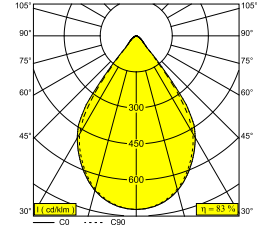

[Bekijk op website](#)

Algemene info

LOCATIE	binnen
INSTALLATIE	Plafond Opbouw, Plafond Gependeld
STOF EN WATERDICHTHEID	IP20
GEWICHT (KG)	4.2
RICHTBAARHEID	niet richtbaar
INFO	168 x REFLECTOR WFL-71° INCL.DIMMABLE LED POWER SUPPLY 1050mA-DC

Elektrische info

INGANGSSPANNING	220-240V / 0|50-60Hz
KLASSE	I
VOEDING INBEGREPEN	YES
DIM TYPE	DALI
ENERGIE KLASSE	C

Info lichtbron

LIGHTSOURCE NAME	LED
LICHTBRON	LED cluster 33,9W / CRI>90 (R9: 50) / 2700K / 5208lm
SDCM	SDCM3
LM80	L80 > 60000
LED TECHNIEK (LICHTBRON)	5208lm // 33,9W // 153lm/W
LED TECHNIEK (TOESTEL)	4349lm // 39W // 112lm/W

Opties

SUSPENSION SET 32 5x0,75 1,6m
CABLE BASE R / S
COVERSET R 62-90-100 / S 62-80-90