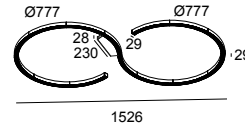

## INFORM R3+ DOWN 92748 DIM5 W-B

26821 9225 W-B

BESCHIKBAAR IN  
**ZWART-ZWART** 26821 9225 B-B  
**ZWART-GOUD MAT** 26821 9225 B-MMAT  
**FLEMISH GOLD-ZWART** 26821 9225 FG-B  
**WIT-ZWART** 26821 9225 W-B  
**WIT-WIT** 26821 9225 W-W

 [Bekijk op website](#)

Algemene info	
<b>LOCATIE</b>	binnen
<b>INSTALLATIE</b>	Plafond Opbouw, Plafond Gependeld
<b>STOF EN WATERDICHTHEID</b>	IP20
<b>GEWICHT (KG)</b>	4.2
<b>RICHTBAARHEID</b>	niet richtbaar
<b>INFO</b>	168 x REFLECTOR WFL-71° INCL.DIMMABLE LED POWER SUPPLY 1050mA-DC