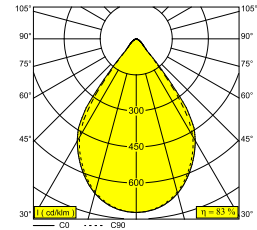

 [Bekijk op website](#)

Algemene info	
<b>LOCATIE</b>	binnen
<b>INSTALLATIE</b>	Plafond Opbouw, Plafond Gependeld
<b>STOF EN WATERDICHTHEID</b>	IP20
<b>GEWICHT (KG)</b>	4.2
<b>RICHTBAARHEID</b>	niet richtbaar
<b>INFO</b>	168 x REFLECTOR WFL-71° INCL.DIMMABLE LED POWER SUPPLY 1050mA-DC