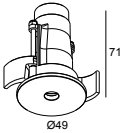

### Ophang toebehoren

---

**15225 0320 B** SUSPENSION SET 32 5x0,75 1,6m B

**15225 0320 W** SUSPENSION SET 32 5x0,75 1,6m W

### Onderdelen voor elektrische verbinding

---

**15225 0360 B** CONNECTION ST B

**15225 0360 W** CONNECTION ST W

Notes: