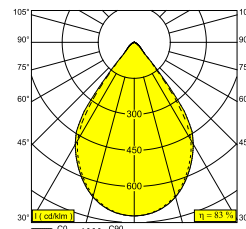

INFORM R4 DOWN 92748 B-B

26824 9220 B-B

BESCHIKBAAR IN

ZWART-ZWART 26824 9220 B-B

ZWART-GOUD MAT 26824 9220 B-MMAT

FLEMISH GOLD-ZWART 26824 9220 FG-B

WIT-ZWART 26824 9220 W-B

WIT-WIT 26824 9220 W-W

 [Bekijk op website](#)

Algemene info

LOCATIE	binnen
INSTALLATIE	Plafond Opbouw
STOF EN WATERDICHTHEID	IP20
GEWICHT (KG)	1.8
RICHTBAARHEID	niet richtbaar
INFO	96 x REFLECTOR WFL-71° EXCL.LED POWER SUPPLY 700mA-DC