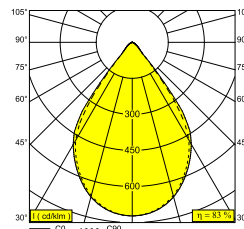

# INFORM R4 DOWN 92748 B-MMAT

26824 9220 B-MMAT

BESCHIKBAAR IN

**ZWART-ZWART** 26824 9220 B-B

**ZWART-GOUD MAT** 26824 9220 B-MMAT

**FLEMISH GOLD-ZWART** 26824 9220 FG-B

**WIT-ZWART** 26824 9220 W-B

**WIT-WIT** 26824 9220 W-W