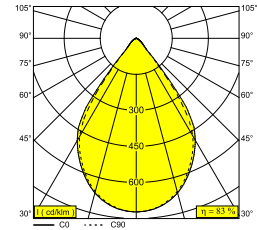

INFORM R4 DOWN 92748 W-W

26824 9220 W-W

BESCHIKBAAR IN

ZWART-ZWART 26824 9220 B-B

ZWART-GOUD MAT 26824 9220 B-MMAT

FLEMISH GOLD-ZWART 26824 9220 FG-B

WIT-ZWART 26824 9220 W-B

WIT-WIT 26824 9220 W-W

[Bekijk op website](#)

Algemene info

LOCATIE	binnen
INSTALLATIE	Plafond Opbouw
STOF EN WATERDICHTHEID	IP20
GEWICHT (KG)	1.8
RICHTBAARHEID	niet richtbaar
INFO	96 x REFLECTOR WFL-71° EXCL.LED POWER SUPPLY 700mA-DC