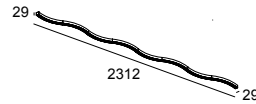

INFORM R4 DOWN 92748 W-W

26824 9220 W-W

BESCHIKBAAR IN

ZWART-ZWART 26824 9220 B-B

ZWART-GOUD MAT 26824 9220 B-MMAT

FLEMISH GOLD-ZWART 26824 9220 FG-B

WIT-ZWART 26824 9220 W-B

WIT-WIT 26824 9220 W-W

[Bekijk op website](#)

Algemene info

LOCATIE	binnen
INSTALLATIE	Plafond Opbouw
STOF EN WATERDICHTHEID	IP20
GEWICHT (KG)	1.8
RICHTBAARHEID	niet richtbaar
INFO	96 x REFLECTOR WFL-71° EXCL.LED POWER SUPPLY 700mA-DC