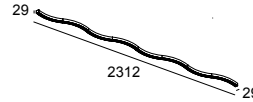

# INFORM R4 DOWN 92748 W-B

26824 9220 W-B

BESCHIKBAAR IN

**ZWART-ZWART** 26824 9220 B-B

**ZWART-GOUD MAT** 26824 9220 B-MMAT

**FLEMISH GOLD-ZWART** 26824 9220 FG-B

**WIT-ZWART** 26824 9220 W-B

**WIT-WIT** 26824 9220 W-W