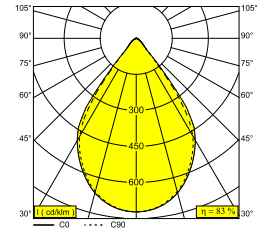

# INFORM R4 DOWN 92748 W-B

26824 9220 W-B

BESCHIKBAAR IN

**ZWART-ZWART** 26824 9220 B-B

**ZWART-GOUD MAT** 26824 9220 B-MMAT

**FLEMISH GOLD-ZWART** 26824 9220 FG-B

**WIT-ZWART** 26824 9220 W-B

**WIT-WIT** 26824 9220 W-W