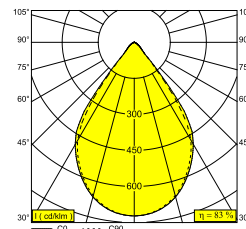

## INFORM R4 C DOWN 92748 B-B

26825 9220 B-B

BESCHIKBAAR IN  
**ZWART-ZWART** 26825 9220 B-B  
**ZWART-GOUD MAT** 26825 9220 B-MMAT  
**FLEMISH GOLD-ZWART** 26825 9220 FG-B  
**WIT-ZWART** 26825 9220 W-B  
**WIT-WIT** 26825 9220 W-W