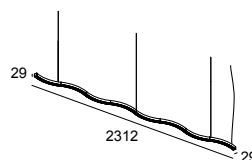

## INFORM R4 C DOWN 92748 B-B

26825 9220 B-B

BESCHIKBAAR IN  
**ZWART-ZWART** 26825 9220 B-B  
**ZWART-GOUD MAT** 26825 9220 B-MMAT  
**FLEMISH GOLD-ZWART** 26825 9220 FG-B  
**WIT-ZWART** 26825 9220 W-B  
**WIT-WIT** 26825 9220 W-W