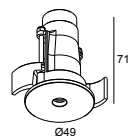

1

INFORM R4 C DOWN 92748 B-MMAT

26825 9220 B-MMAT

Coversets

204 00 100 B COVERSET R 100 B

204 00 100 W COVERSET R 100 W

Ophang toebehoren

328 10 01 SUSPENSION TRIMLESS O.F.A.

15225 0340 B SUSPENSION ST B

15225 0340 W SUSPENSION ST W

Onderdelen voor elektrische verbinding

328 10 03 CONNECTION TRIMLESS O.F.A.

15225 0360 B CONNECTION ST B

15225 0360 W CONNECTION ST W

INFORM R4 C DOWN 92748 B-MMAT