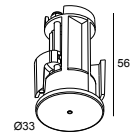

1

INFORM R4 C DOWN 92748 B-MMAT

26825 9220 B-MMAT

Coversets

204 00 100 B COVERSET R 100 B

204 00 100 W COVERSET R 100 W

Ophang toebehoren

328 10 01 SUSPENSION TRIMLESS O.F.A.

15225 0340 B SUSPENSION ST B

15225 0340 W SUSPENSION ST W

Onderdelen voor elektrische verbinding

328 10 03 CONNECTION TRIMLESS O.F.A.

15225 0360 B CONNECTION ST B

15225 0360 W CONNECTION ST W

INFORM R4 C DOWN 92748 B-MMAT