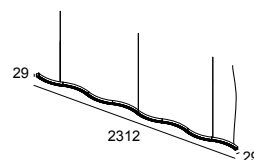

INFORM R4 C DOWN 92748 FG-B

26825 9220 FG-B

BESCHIKBAAR IN

ZWART-ZWART 26825 9220 B-B

ZWART-GOUD MAT 26825 9220 B-MMAT

FLEMISH GOLD-ZWART 26825 9220 FG-B

WIT-ZWART 26825 9220 W-B

WIT-WIT 26825 9220 W-W

 [Bekijk op website](#)

Algemene info

LOCATIE	binnen
INSTALLATIE	Plafond Gependeld
STOF EN WATERDICHTHEID	IP20
GEWICHT (KG)	2
RICHTBAARHEID	niet richtbaar
INFO	96 x REFLECTOR WFL-71° EXCL.LED POWER SUPPLY 700mA-DC INCL.3 x CABLE SUSPENSION SINGLE AUTO. 1,6m INCL.1 x CABLE 2 x 0.75mm ²