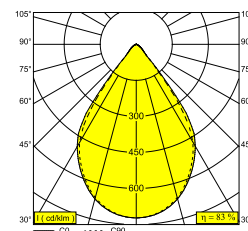

INFORM R4 C DOWN 92748 FG-B

26825 9220 FG-B

BESCHIKBAAR IN

ZWART-ZWART 26825 9220 B-B

ZWART-GOUD MAT 26825 9220 B-MMAT

FLEMISH GOLD-ZWART 26825 9220 FG-B

WIT-ZWART 26825 9220 W-B

WIT-WIT 26825 9220 W-W