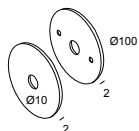

Stroomtoevoer

203 99 55 ANO CABLE BASE R ANO

203 99 55 B CABLE BASE R B

203 99 55 W CABLE BASE R W

203 99 56 ANO CABLE BASE S ANO

203 99 56 B CABLE BASE S B

203 99 56 W CABLE BASE S W

Power box

1

INFORM R4 C DOWN 92748 FG-B

26825 9220 FG-B

Coversets

204 00 100 B COVERSET R 100 B

204 00 100 W COVERSET R 100 W

Ophang toebehoren

328 10 01 SUSPENSION TRIMLESS O.F.A.