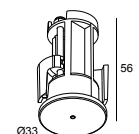

1

INFORM R4 C DOWN 92748 FG-B

26825 9220 FG-B

Coversets

204 00 100 B COVERSET R 100 B

204 00 100 W COVERSET R 100 W

Ophang toebehoren

328 10 01 SUSPENSION TRIMLESS O.F.A.

15225 0340 B SUSPENSION ST B

15225 0340 W SUSPENSION ST W

Onderdelen voor elektrische verbinding

328 10 03 CONNECTION TRIMLESS O.F.A.

15225 0360 B CONNECTION ST B

15225 0360 W CONNECTION ST W

INFORM R4 C DOWN 92748 FG-B