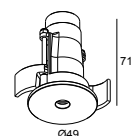

Stroomtoevoer

203 99 55 ANO CABLE BASE R ANO

203 99 55 B CABLE BASE R B

203 99 55 W CABLE BASE R W

203 99 56 ANO CABLE BASE S ANO

203 99 56 B CABLE BASE S B

203 99 56 W CABLE BASE S W

Power box

1

INFORM R4 C DOWN 92748 FG-B

26825 9220 FG-B

Coversets

204 00 100 B COVERSET R 100 B

204 00 100 W COVERSET R 100 W

Ophang toebehoren

328 10 01 SUSPENSION TRIMLESS O.F.A.

15225 0340 B SUSPENSION ST B

15225 0340 W SUSPENSION ST W

Onderdelen voor elektrische verbinding

328 10 03 CONNECTION TRIMLESS O.F.A.

15225 0360 B CONNECTION ST B

15225 0360 W CONNECTION ST W

INFORM R4 C DOWN 92748 FG-B