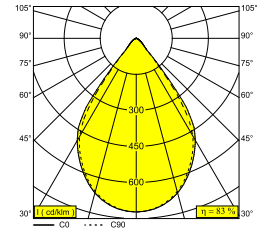

## INFORM R4 C DOWN 92748 W-W

26825 9220 W-W

BESCHIKBAAR IN

**ZWART-ZWART** 26825 9220 B-B

**ZWART-GOUD MAT** 26825 9220 B-MMAT

**FLEMISH GOLD-ZWART** 26825 9220 FG-B

**WIT-ZWART** 26825 9220 W-B

**WIT-WIT** 26825 9220 W-W