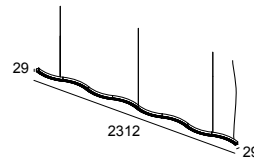

## INFORM R4 C DOWN 92748 W-W

26825 9220 W-W

BESCHIKBAAR IN

**ZWART-ZWART** 26825 9220 B-B

**ZWART-GOUD MAT** 26825 9220 B-MMAT

**FLEMISH GOLD-ZWART** 26825 9220 FG-B

**WIT-ZWART** 26825 9220 W-B

**WIT-WIT** 26825 9220 W-W