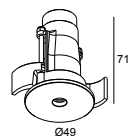

INFORM R4 C DOWN 92748 W-B

26825 9220 W-B

Voor gedetailleerde montage gegevens, consulteer de handleiding: [26825_XXX0_HAND.pdf](#)

INFORM R4 C DOWN 92748 W-B

26825 9220 W-B

VERVOLLEDIG UW SPECIFICATIE

Stroomtoevoer

41 **203 99 55 ANO** CABLE BASE R ANO

203 99 55 B CABLE BASE R B

203 99 55 W CABLE BASE R W

41 **203 99 56 ANO** CABLE BASE S ANO

203 99 56 B CABLE BASE S B

203 99 56 W CABLE BASE S W

Power box

#

INFORM R4 C DOWN 92748 W-B

26825 9220 W-B

Coversets

204 00 100 B COVERSET R 100 B

204 00 100 W COVERSET R 100 W

Ophang toebehoren

328 10 01 SUSPENSION TRIMLESS O.F.A.

15225 0340 B SUSPENSION ST B

15225 0340 W SUSPENSION ST W

Onderdelen voor elektrische verbinding

328 10 03 CONNECTION TRIMLESS O.F.A.

15225 0360 B CONNECTION ST B

15225 0360 W CONNECTION ST W

INFORM R4 C DOWN 92748 W-B

26825 9220 W-B

Notes: