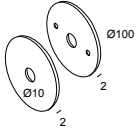

41 **203 99 55 ANO** CABLE BASE R ANO

203 99 55 B CABLE BASE R B

203 99 55 W CABLE BASE R W

41 **203 99 56 ANO** CABLE BASE S ANO

203 99 56 B CABLE BASE S B

203 99 56 W CABLE BASE S W

Power box

#

INFORM R4 C DOWN 92748 W-B

26825 9220 W-B

Coversets

204 00 100 B COVERSET R 100 B

204 00 100 W COVERSET R 100 W

Ophang toebehoren

328 10 01 SUSPENSION TRIMLESS O.F.A.

15225 0340 B SUSPENSION ST B