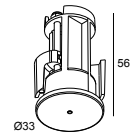

41 **203 99 55 ANO** CABLE BASE R ANO

203 99 55 B CABLE BASE R B

203 99 55 W CABLE BASE R W

41 **203 99 56 ANO** CABLE BASE S ANO

203 99 56 B CABLE BASE S B

203 99 56 W CABLE BASE S W

Power box

#

INFORM R4 C DOWN 92748 W-B

26825 9220 W-B

Coversets

204 00 100 B COVERSET R 100 B

204 00 100 W COVERSET R 100 W

Ophang toebehoren

328 10 01 SUSPENSION TRIMLESS O.F.A.

15225 0340 B SUSPENSION ST B

15225 0340 W SUSPENSION ST W

Onderdelen voor elektrische verbinding

328 10 03 CONNECTION TRIMLESS O.F.A.

15225 0360 B CONNECTION ST B

15225 0360 W CONNECTION ST W

INFORM R4 C DOWN 92748 W-B

26825 9220 W-B

Notes: