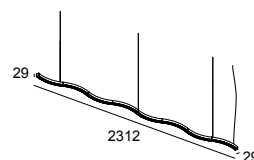

INFORM R4 C DOWN 92748 W-B

26825 9220 W-B

BESCHIKBAAR IN

ZWART-ZWART 26825 9220 B-B

ZWART-GOUD MAT 26825 9220 B-MMAT

FLEMISH GOLD-ZWART 26825 9220 FG-B

WIT-ZWART 26825 9220 W-B

WIT-WIT 26825 9220 W-W

 [Bekijk op website](#)

Algemene info

LOCATIE	binnen
INSTALLATIE	Plafond Gependeld
STOF EN WATERDICHTHEID	IP20
GEWICHT (KG)	2
RICHTBAARHEID	niet richtbaar
INFO	96 x REFLECTOR WFL-71° EXCL.LED POWER SUPPLY 700mA-DC INCL.3 x CABLE SUSPENSION SINGLE AUTO. 1,6m INCL.1 x CABLE 2 x 0.75mm ²