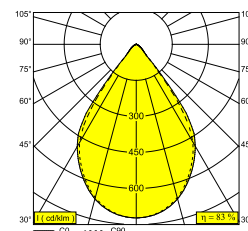

INFORM R4 C DOWN 92748 W-B

26825 9220 W-B

BESCHIKBAAR IN

ZWART-ZWART 26825 9220 B-B

ZWART-GOUD MAT 26825 9220 B-MMAT

FLEMISH GOLD-ZWART 26825 9220 FG-B

WIT-ZWART 26825 9220 W-B

WIT-WIT 26825 9220 W-W