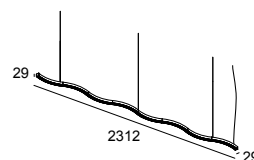

## INFORM R4 C DOWN-UP 92748 B-B

26826 9220 B-B

BESCHIKBAAR IN

**ZWART-ZWART** 26826 9220 B-B

**ZWART-GOUD MAT** 26826 9220 B-MMAT

**FLEMISH GOLD-ZWART** 26826 9220 FG-B

**WIT-ZWART** 26826 9220 W-B

**WIT-WIT** 26826 9220 W-W