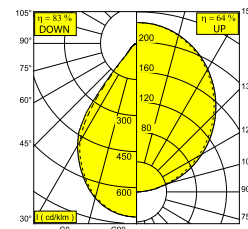

## INFORM R4 C DOWN-UP 92748 B-B

26826 9220 B-B

BESCHIKBAAR IN

**ZWART-ZWART** 26826 9220 B-B

**ZWART-GOUD MAT** 26826 9220 B-MMAT

**FLEMISH GOLD-ZWART** 26826 9220 FG-B

**WIT-ZWART** 26826 9220 W-B

**WIT-WIT** 26826 9220 W-W