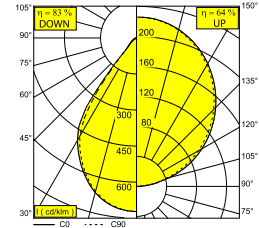

## INFORM R4 C DOWN-UP 92748 FG-B

26826 9220 FG-B

BESCHIKBAAR IN

**ZWART-ZWART** 26826 9220 B-B

**ZWART-GOUD MAT** 26826 9220 B-MMAT

**FLEMISH GOLD-ZWART** 26826 9220 FG-B

**WIT-ZWART** 26826 9220 W-B

**WIT-WIT** 26826 9220 W-W

### Algemene info

<b>LOCATIE</b>	binnen
<b>INSTALLATIE</b>	Plafond Gependeld
<b>STOF EN WATERDICHTHEID</b>	IP20
<b>GEWICHT (KG)</b>	2.2
<b>RICHTBAARHEID</b>	niet richtbaar
<b>INFO</b>	96 x REFLECTOR WFL-71° (DOWN) EXCL.2 x LED POWER SUPPLY 700mA-DC (DOWN/UP) INCL.3 x CABLE SUSPENSION SINGLE AUTO. 1,6m INCL.1 x CABLE 5 x 0,75mm <sup>2</sup>