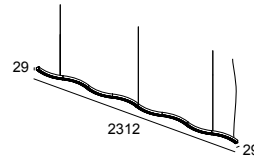

## INFORM R4 C DOWN-UP 92748 FG-B

26826 9220 FG-B

BESCHIKBAAR IN

**ZWART-ZWART** 26826 9220 B-B

**ZWART-GOUD MAT** 26826 9220 B-MMAT

**FLEMISH GOLD-ZWART** 26826 9220 FG-B

**WIT-ZWART** 26826 9220 W-B

**WIT-WIT** 26826 9220 W-W