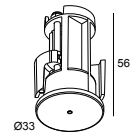

SUSPENSION ST / SUSPENSION TRIMLESS

Voor gedetailleerde montage gegevens, consulteer de handleiding: [26826_XXX0_HAND.pdf](#)

INFORM R4 C DOWN-UP 92748 W-W

26826 9220 W-W

VERVOLLEDIG UW SPECIFICATIE

Stroomtoevoer

INFORM R4 C DOWN-UP 92748 W-W

26826 9220 W-W

Coversets

204 00 100 B COVERSET R 100 B

204 00 100 W COVERSET R 100 W

Ophang toebehoren

328 10 01 SUSPENSION TRIMLESS O.F.A.

15225 0340 B SUSPENSION ST B

15225 0340 W SUSPENSION ST W

Onderdelen voor elektrische verbinding

328 10 03 CONNECTION TRIMLESS O.F.A.

15225 0360 B CONNECTION ST B

15225 0360 W CONNECTION ST W

INFORM R4 C DOWN-UP 92748 W-W

26826 9220 W-W