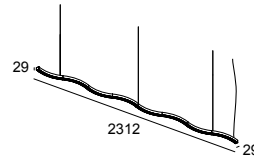

INFORM R4 C DOWN-UP 92748 W-W

26826 9220 W-W

BESCHIKBAAR IN

ZWART-ZWART 26826 9220 B-B

ZWART-GOUD MAT 26826 9220 B-MMAT

FLEMISH GOLD-ZWART 26826 9220 FG-B

WIT-ZWART 26826 9220 W-B

WIT-WIT 26826 9220 W-W

[Bekijk op website](#)

Algemene info

LOCATIE	binnen
INSTALLATIE	Plafond Gependeld
STOF EN WATERDICHTHEID	IP20
GEWICHT (KG)	2.2
RICHTBAARHEID	niet richtbaar
INFO	96 x REFLECTOR WFL-71° (DOWN) EXCL.2 x LED POWER SUPPLY 700mA-DC (DOWN/UP) INCL.3 x CABLE SUSPENSION SINGLE AUTO. 1,6m INCL.1 x CABLE 5 x 0.75mm ²

Elektrische info

KLASSE	III
DIM TYPE	afhankelijk van de te kiezen externe voeding
ENERGIE KLASSE	C

Info lichtbron

LIGHTSOURCE NAME	LED
LICHTBRON	DOWN: LED cluster 22,9W / CRI>90 (R9: 50) / 2700K / 3456lm UP: LED cluster 11,5W / CRI>90 (R9: 50) / 2700K / 1728lm
SDCM	SDCM3
LM80	L80 > 60000
LED TECHNIEK (LICHTBRON)	DOWN: 3456lm // 22,9W // 151lm/W UP: 1728lm // 11,5W // 151lm/W
LED TECHNIEK (TOESTEL)	DOWN: 2761lm // 26W // 105lm/W UP: 1106lm // 13W // 84lm/W