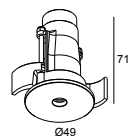

SUSPENSION ST / SUSPENSION TRIMLESS

Voor gedetailleerde montage gegevens, consulteer de handleiding: [26826_XXX0_HAND.pdf](#)

INFORM R4 C DOWN-UP 92748 W-W

26826 9220 W-W

VERVOLLEDIG UW SPECIFICATIE

Stroomtoevoer

203 99 55 ANO CABLE BASE R ANO

203 99 55 B CABLE BASE R B

203 99 55 W CABLE BASE R W

203 99 56 ANO CABLE BASE S ANO

203 99 56 B CABLE BASE S B

203 99 56 W CABLE BASE S W

Power box

#

INFORM R4 C DOWN-UP 92748 W-W

26826 9220 W-W

Coversets

204 00 100 B COVERSET R 100 B

204 00 100 W COVERSET R 100 W

Ophang toebehoren

328 10 01 SUSPENSION TRIMLESS O.F.A.

15225 0340 B SUSPENSION ST B

15225 0340 W SUSPENSION ST W

Onderdelen voor elektrische verbinding

328 10 03 CONNECTION TRIMLESS O.F.A.

15225 0360 B CONNECTION ST B

15225 0360 W CONNECTION ST W

INFORM R4 C DOWN-UP 92748 W-W

26826 9220 W-W