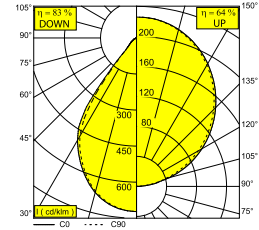

INFORM R4 C DOWN-UP 92748 W-W

26826 9220 W-W

BESCHIKBAAR IN

ZWART-ZWART 26826 9220 B-B

ZWART-GOUD MAT 26826 9220 B-MMAT

FLEMISH GOLD-ZWART 26826 9220 FG-B

WIT-ZWART 26826 9220 W-B

WIT-WIT 26826 9220 W-W

[Bekijk op website](#)

Algemene info

LOCATIE	binnen
INSTALLATIE	Plafond Gependeld
STOF EN WATERDICHTHEID	IP20
GEWICHT (KG)	2.2
RICHTBAARHEID	niet richtbaar
INFO	96 x REFLECTOR WFL-71° (DOWN) EXCL.2 x LED POWER SUPPLY 700mA-DC (DOWN/UP) INCL.3 x CABLE SUSPENSION SINGLE AUTO. 1,6m INCL.1 x CABLE 5 x 0.75mm ²

Elektrische info

KLASSE	III
DIM TYPE	afhankelijk van de te kiezen externe voeding
ENERGIE KLASSE	C

Info lichtbron

LIGHTSOURCE NAME	LED
LICHTBRON	DOWN: LED cluster 22,9W / CRI>90 (R9: 50) / 2700K / 3456lm UP: LED cluster 11,5W / CRI>90 (R9: 50) / 2700K / 1728lm
SDCM	SDCM3
LM80	L80 > 60000
LED TECHNIEK (LICHTBRON)	DOWN: 3456lm // 22,9W // 151lm/W UP: 1728lm // 11,5W // 151lm/W
LED TECHNIEK (TOESTEL)	DOWN: 2761lm // 26W // 105lm/W UP: 1106lm // 13W // 84lm/W