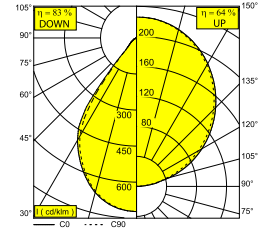

INFORM R4 C DOWN-UP 92748 W-B

26826 9220 W-B

BESCHIKBAAR IN

ZWART-ZWART 26826 9220 B-B

ZWART-GOUD MAT 26826 9220 B-MMAT

FLEMISH GOLD-ZWART 26826 9220 FG-B

WIT-ZWART 26826 9220 W-B

WIT-WIT 26826 9220 W-W

[Bekijk op website](#)

Algemene info

LOCATIE	binnen
INSTALLATIE	Plafond Gependeld
STOF EN WATERDICHTHEID	IP20
GEWICHT (KG)	2.2
RICHTBAARHEID	niet richtbaar
INFO	96 x REFLECTOR WFL-71° (DOWN) EXCL.2 x LED POWER SUPPLY 700mA-DC (DOWN/UP) INCL.3 x CABLE SUSPENSION SINGLE AUTO. 1,6m INCL.1 x CABLE 5 x 0,75mm ²

Elektrische info

KLASSE	III
DIM TYPE	afhankelijk van de te kiezen externe voeding
ENERGIE KLASSE	C

Info lichtbron

LIGHTSOURCE NAME	LED
LICHTBRON	DOWN: LED cluster 22,9W / CRI>90 (R9: 50) / 2700K / 3456lm UP: LED cluster 11,5W / CRI>90 (R9: 50) / 2700K / 1728lm
SDCM	SDCM3
LM80	L80 > 60000
LED TECHNIEK (LICHTBRON)	DOWN: 3456lm // 22,9W // 151lm/W UP: 1728lm // 11,5W // 151lm/W
LED TECHNIEK (TOESTEL)	DOWN: 2761lm // 26W // 105lm/W UP: 1106lm // 13W // 84lm/W