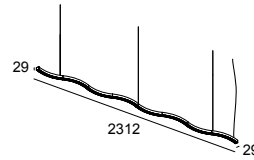

INFORM R4 C DOWN-UP 92748 W-B

26826 9220 W-B

BESCHIKBAAR IN

ZWART-ZWART 26826 9220 B-B

ZWART-GOUD MAT 26826 9220 B-MMAT

FLEMISH GOLD-ZWART 26826 9220 FG-B

WIT-ZWART 26826 9220 W-B

WIT-WIT 26826 9220 W-W

[Bekijk op website](#)

Algemene info

LOCATIE	binnen
INSTALLATIE	Plafond Gependeld
STOF EN WATERDICHTHEID	IP20
GEWICHT (KG)	2.2
RICHTBAARHEID	niet richtbaar
INFO	96 x REFLECTOR WFL-71° (DOWN) EXCL.2 x LED POWER SUPPLY 700mA-DC (DOWN/UP) INCL.3 x CABLE SUSPENSION SINGLE AUTO. 1,6m INCL.1 x CABLE 5 x 0,75mm ²

Elektrische info

KLASSE	III
DIM TYPE	afhankelijk van de te kiezen externe voeding
ENERGIE KLASSE	C

Info lichtbron

LIGHTSOURCE NAME	LED
LICHTBRON	DOWN: LED cluster 22,9W / CRI>90 (R9: 50) / 2700K / 3456lm UP: LED cluster 11,5W / CRI>90 (R9: 50) / 2700K / 1728lm
SDCM	SDCM3
LM80	L80 > 60000
LED TECHNIEK (LICHTBRON)	DOWN: 3456lm // 22,9W // 151lm/W UP: 1728lm // 11,5W // 151lm/W
LED TECHNIEK (TOESTEL)	DOWN: 2761lm // 26W // 105lm/W UP: 1106lm // 13W // 84lm/W