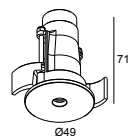

SUSPENSION ST / SUSPENSION TRIMLESS

Voor gedetailleerde montage gegevens, consulteer de handleiding: [26826_XXX0_HAND.pdf](#)

INFORM R4 C DOWN-UP 92748 W-B

26826 9220 W-B

VERVOLLEDIG UW SPECIFICATIE

Stroomtoevoer

41 **203 99 55 ANO** CABLE BASE R ANO

203 99 55 B CABLE BASE R B

203 99 55 W CABLE BASE R W

41 **203 99 56 ANO** CABLE BASE S ANO

203 99 56 B CABLE BASE S B

203 99 56 W CABLE BASE S W

Power box

#

INFORM R4 C DOWN-UP 92748 W-B

26826 9220 W-B

Coversets

204 00 100 B COVERSET R 100 B

204 00 100 W COVERSET R 100 W

Ophang toebehoren

328 10 01 SUSPENSION TRIMLESS O.F.A.

15225 0340 B SUSPENSION ST B

15225 0340 W SUSPENSION ST W

Onderdelen voor elektrische verbinding

328 10 03 CONNECTION TRIMLESS O.F.A.

15225 0360 B CONNECTION ST B

15225 0360 W CONNECTION ST W

INFORM R4 C DOWN-UP 92748 W-B

26826 9220 W-B