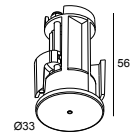

INFORM R4 C DOWN-UP 92748 W-B

26826 9220 W-B

Coversets

204 00 100 B COVERSET R 100 B

204 00 100 W COVERSET R 100 W

Ophang toebehoren

328 10 01 SUSPENSION TRIMLESS O.F.A.

15225 0340 B SUSPENSION ST B

15225 0340 W SUSPENSION ST W

Onderdelen voor elektrische verbinding

328 10 03 CONNECTION TRIMLESS O.F.A.

15225 0360 B CONNECTION ST B

15225 0360 W CONNECTION ST W

INFORM R4 C DOWN-UP 92748 W-B

26826 9220 W-B