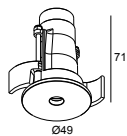

204 00 100 W COVERSET R 100 W

INFORM R3 DOWN 92748 B-MMAT

26822 9220 B-MMAT

Ophang toebehoren

15225 0330 B SUSPENSION SET 33 2x0,75 1,6m B

15225 0330 W SUSPENSION SET 33 2x0,75 1,6m W

Onderdelen voor elektrische verbinding