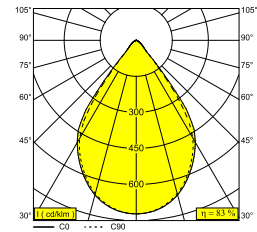

[Bekijk op website](#)

Algemene info

LOCATIE	binnen
INSTALLATIE	Plafond Opbouw, Plafond Gependeld
STOF EN WATERDICHTHEID	IP20
GEWICHT (KG)	3.6
RICHTBAARHEID	niet richtbaar
INFO	168 x REFLECTOR WFL-71° EXCL.LED POWER SUPPLY 1050mA-DC