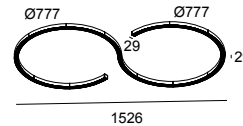

[Bekijk op website](#)

Algemene info

LOCATIE	binnen
INSTALLATIE	Plafond Opbouw, Plafond Gependeld
STOF EN WATERDICHTHEID	IP20
GEWICHT (KG)	3.6
RICHTBAARHEID	niet richtbaar
INFO	168 x REFLECTOR WFL-71° EXCL.LED POWER SUPPLY 1050mA-DC

Elektrische info

KLASSE	III
DIM TYPE	afhankelijk van de te kiezen externe voeding
ENERGIE KLASSE	C

Info lichtbron

LIGHTSOURCE NAME	LED
LICHTBRON	LED cluster 33,9W / CRI>90 (R9: 50) / 2700K / 5208lm
SDCM	SDCM3
LM80	L80 > 60000
LED TECHNIEK (LICHTBRON)	5208lm // 33,9W // 153lm/W
LED TECHNIEK (TOESTEL)	4349lm // 39W // 112lm/W