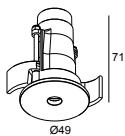

26822 9220 W-W

Voor gedetailleerde montage gegevens, consulteer de handleiding: [26822_XXX0_HAND.pdf](#)

INFORM R3 DOWN 92748 W-W

26822 9220 W-W

VERVOLLEDIG UW SPECIFICATIE

Stroomtoevoer

203 99 55 ANO CABLE BASE R ANO

203 99 55 B CABLE BASE R B

203 99 55 W CABLE BASE R W

203 99 56 ANO CABLE BASE S ANO

203 99 56 B CABLE BASE S B

203 99 56 W CABLE BASE S W

LED voedingen

#

300 90 63 LED POWER SUPPLY MULTI-POWER DIM9

1

Coversets

204 00 100 B COVERSET R 100 B

204 00 100 W COVERSET R 100 W

INFORM R3 DOWN 92748 W-W

26822 9220 W-W

Ophang toebehoren

15225 0330 B SUSPENSION SET 33 2x0,75 1,6m B

15225 0330 W SUSPENSION SET 33 2x0,75 1,6m W

Onderdelen voor elektrische verbinding

15225 0360 B CONNECTION ST B

15225 0360 W CONNECTION ST W

Notes: