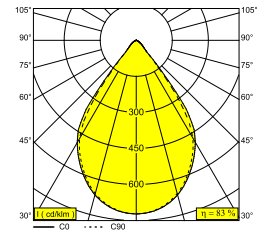

INFORM R3 DOWN 92748 W-W

26822 9220 W-W

BESCHIKBAAR IN

ZWART-ZWART 26822 9220 B-B

ZWART-GOUD MAT 26822 9220 B-MMAT

FLEMISH GOLD-ZWART 26822 9220 FG-B

WIT-ZWART 26822 9220 W-B

WIT-WIT 26822 9220 W-W

[Bekijk op website](#)

Algemene info

LOCATIE	binnen
INSTALLATIE	Plafond Opbouw, Plafond Gependeld
STOF EN WATERDICHTHEID	IP20
GEWICHT (KG)	3.6
RICHTBAARHEID	niet richtbaar
INFO	168 x REFLECTOR WFL-71° EXCL.LED POWER SUPPLY 1050mA-DC