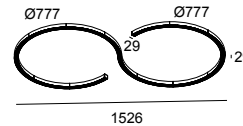

INFORM R3 DOWN 92748 W-W

26822 9220 W-W

BESCHIKBAAR IN

ZWART-ZWART 26822 9220 B-B

ZWART-GOUD MAT 26822 9220 B-MMAT

FLEMISH GOLD-ZWART 26822 9220 FG-B

WIT-ZWART 26822 9220 W-B

WIT-WIT 26822 9220 W-W

[Bekijk op website](#)

Algemene info

LOCATIE	binnen
INSTALLATIE	Plafond Opbouw, Plafond Gependeld
STOF EN WATERDICHTHEID	IP20
GEWICHT (KG)	3.6
RICHTBAARHEID	niet richtbaar
INFO	168 x REFLECTOR WFL-71° EXCL.LED POWER SUPPLY 1050mA-DC

Elektrische info

KLASSE	III
DIM TYPE	afhankelijk van de te kiezen externe voeding
ENERGIE KLASSE	C

Info lichtbron

LIGHTSOURCE NAME	LED
LICHTBRON	LED cluster 33,9W / CRI>90 (R9: 50) / 2700K / 5208lm
SDCM	SDCM3
LM80	L80 > 60000
LED TECHNIEK (LICHTBRON)	5208lm // 33,9W // 153lm/W
LED TECHNIEK (TOESTEL)	4349lm // 39W // 112lm/W