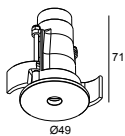

Voor gedetailleerde montage gegevens, consulteer de handleiding: [26822_XXX0_HAND.pdf](#)

INFORM R3 DOWN 92748 W-B

26822 9220 W-B

VERVOLLEDIG UW SPECIFICATIE

Stroomtoevoer

203 99 55 ANO CABLE BASE R ANO

203 99 55 B CABLE BASE R B

Coversets

204 00 100 B COVERSET R 100 B

204 00 100 W COVERSET R 100 W

INFORM R3 DOWN 92748 W-B

26822 9220 W-B

Ophang toebehoren

15225 0330 B SUSPENSION SET 33 2x0,75 1,6m B

15225 0330 W SUSPENSION SET 33 2x0,75 1,6m W

Onderdelen voor elektrische verbinding

15225 0360 B CONNECTION ST B

15225 0360 W CONNECTION ST W

Notes: