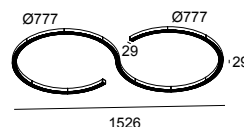

INFORM R3 DOWN 92748 W-B

26822 9220 W-B

BESCHIKBAAR IN

ZWART-ZWART 26822 9220 B-B

ZWART-GOUD MAT 26822 9220 B-MMAT

FLEMISH GOLD-ZWART 26822 9220 FG-B

WIT-ZWART 26822 9220 W-B

WIT-WIT 26822 9220 W-W

 [Bekijk op website](#)

Algemene info

LOCATIE	binnen
INSTALLATIE	Plafond Opbouw, Plafond Gependeld
STOF EN WATERDICHTHEID	IP20
GEWICHT (KG)	3.6
RICHTBAARHEID	niet richtbaar
INFO	168 x REFLECTOR WFL-71° EXCL.LED POWER SUPPLY 1050mA-DC

Elektrische info

KLASSE	III
DIM TYPE	afhankelijk van de te kiezen externe voeding
ENERGIE KLASSE	C

Info lichtbron

LIGHTSOURCE NAME	LED
LICHTBRON	LED cluster 33,9W / CRI>90 (R9: 50) / 2700K / 5208lm
SDCM	SDCM3
LM80	L80 > 60000
LED TECHNIEK (LICHTBRON)	5208lm // 33,9W // 153lm/W
LED TECHNIEK (TOESTEL)	4349lm // 39W // 112lm/W