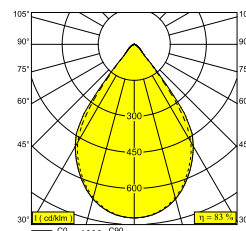

INFORM R3 DOWN 92748 W-B

26822 9220 W-B

BESCHIKBAAR IN

ZWART-ZWART 26822 9220 B-B

ZWART-GOUD MAT 26822 9220 B-MMAT

FLEMISH GOLD-ZWART 26822 9220 FG-B

WIT-ZWART 26822 9220 W-B

WIT-WIT 26822 9220 W-W

 [Bekijk op website](#)

Algemene info

LOCATIE	binnen
INSTALLATIE	Plafond Opbouw, Plafond Gependeld
STOF EN WATERDICHTHEID	IP20
GEWICHT (KG)	3.6
RICHTBAARHEID	niet richtbaar
INFO	168 x REFLECTOR WFL-71° EXCL.LED POWER SUPPLY 1050mA-DC