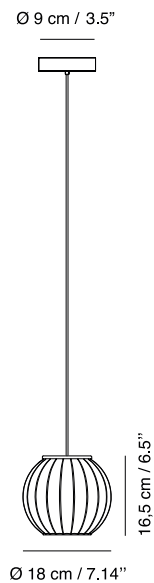

E27 LED

Difusor de porcelana  
Porcelain diffuser  
Diffuseur en porcelaine  
Porzellandiffusor

 Negro  
Black  
Noir  
Schwarz

 Oro  
Gold  
Or  
Gold

Medidas / Measures  
Measurements / Mittengun

Difusor A

LED

Medidas / Measures  
Measurements / Mittengun

Difusor A

16 cm / 62.6"

Ø11,5 cm / 4.5"

16,5 cm / 6.5"

33 cm / 13"

Ø18 cm / 7.14"