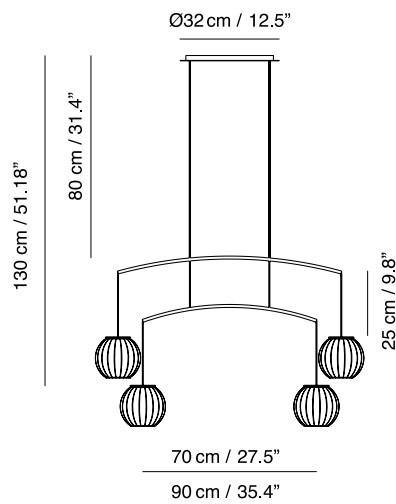

MEI_MÓVIL

Materiales / Materials
Matériaux / Matters

Acabados / Finishes
Finitions / Ausführung

LED

Estructura: metal
Structure: metal
Structure: métal
Struktur: Metall

Blanco
White
Blanc
Weiss

Mei A & B: E27 LED

Difusor de porcelana
Porcelain diffuser
Diffuseur en porcelaine
Porzellandiffusor

Negro
Black
Noir
Schwarz

Oro
Gold
Or
Gold

Medidas / Measures
Measurements / Mittengun

Mei Móvil 2

Mei Móvil 4

Mei Móvil 6

CARPYEN
BARCELONA SINCE 1948

Carpylum70 S.L.
C/ Pere IV 78-84 E-08005 Barcelona
T +34 93 320 99 90

Spain: comercial@carpyen.com
Export: export@carpyen.com
Special project: antony@carpyen.com