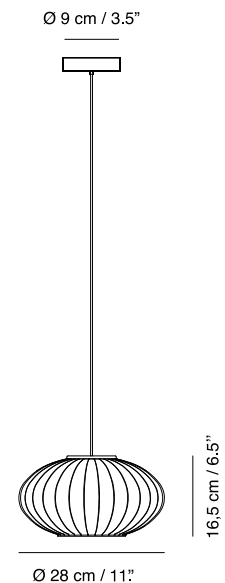

MEI

Materiales / Materials
Matériaux / Matters

Acabados / Finishes
Finitions / Ausführung

LED

Estructura: metal
Structure: metal
Structure: métal
Struktur: Metall

Blanco
White
Blanc
Weiss

E27 LED

Difusor de porcelana
Porcelain diffuser
Diffuseur en porcelaine
Porzellandiffusor

Negro
Black
Noir
Schwarz

Oro
Gold
Or
Gold

Medidas / Measures
Measurements / Mittengun

Difusor C