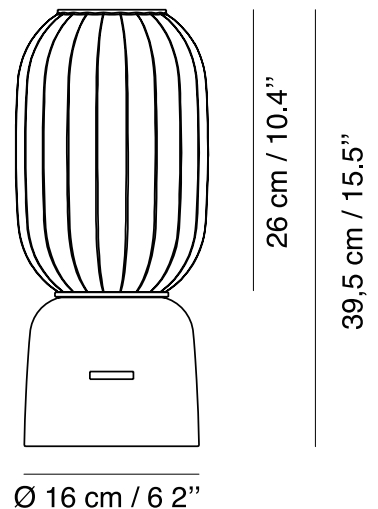

## LED

**Medidas / Measures**  
**Mesurements / Mittengun**

E27 LED

Equipado con interruptor  
 giratorio en la base  
 Equipped with rotary switch  
 on the base  
 Equipé d'un interrupteur  
 rotatif sur la base  
 Ausgestattet mit Drehschalter  
 an der Basis

Difusor A

Difusor B

Ø 17 cm / 6.7"

**CARPYEN**  
 BARCELONA SINCE 1948

Carpyellum70 S.L.  
 C/ Pere IV 78-84 E-08005 Barcelona  
 T +34 93 320 99 90

Spain: comercial@carpyen.com  
 Export: export@carpyen.com  
 Special project: antony@carpyen.com

LED

Medidas / Measures  
Measurements / Mittengun

Difusor A

16 cm / 62.6"

Ø11,5 cm / 4.5"

16,5 cm / 6.5"

33 cm / 13"

Ø18 cm / 7.14"