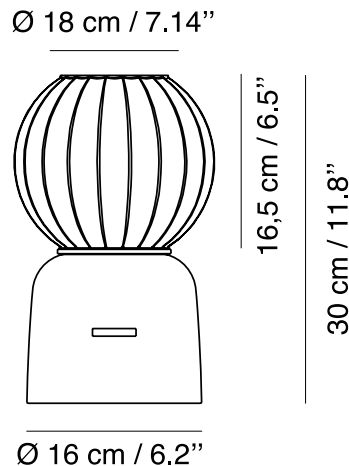

MEI

Materiales / Materials
Matériaux / Matters

Acabados / Finishes
Finitions / Ausführung

Aro / Ring / Bague / Ring

Difusor y base de porcelana
Diffuser and base in porcelain
Diffuseur et base en
porcelaine
Diffusor und Sockel aus
Porzellan

Accesorios: metal
Accessories: metal
Accessoires: métal
Zubehör: Metall

Cable textil / Textile cable
Câble textile / Textilkabel

Gris
Grey
Gris
Grau

Rosa
Rose
Rose
Rosa

Verde menta
Mint green
Vert menthe
Mintgrün

Negro
Black
Noir
Schwarz

Oro satinado
Satin gold
Or satiné
Satin gold

LED

Medidas / Measures
Mesurements / Mittengun

E27 LED

Equipado con interruptor
giratorio en la base
Equipped with rotary switch
on the base
Equipé d'un interrupteur
rotatif sur la base
Ausgestattet mit Drehschalter
an der Basis

Difusor A