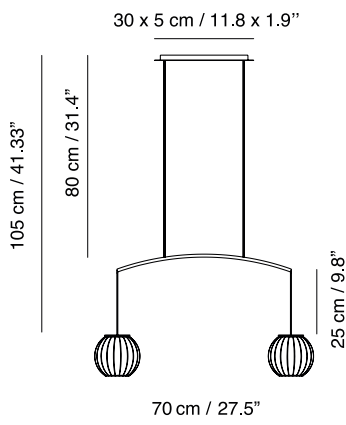

MEI_MÓVIL

Materiales / Materials
Matériaux / Matters

Acabados / Finishes
Finitions / Ausführung

LED

Estructura: metal
Structure: metal
Structure: métal
Struktur: Metall

Blanco
White
Blanc
Weiss

Mei A & B: E27 LED

Difusor de porcelana
Porcelain diffuser
Diffuseur en porcelaine
Porzellandiffusor

Negro
Black
Noir
Schwarz

Oro
Gold
Or
Gold

Medidas / Measures
Measurements / Mittengun

Mei Móvil 2