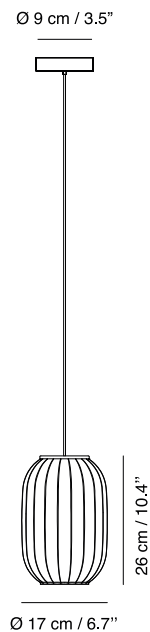

MEI

Materiales / Materials
Matériaux / Matters

Acabados / Finishes
Finitions / Ausführung

LED

Estructura: metal
Structure: metal
Structure: métal
Struktur: Metall

Blanco
White
Blanc
Weiss

E27 LED

Difusor de porcelana
Porcelain diffuser
Diffuseur en porcelaine
Porzellandiffusor

Negro
Black
Noir
Schwarz

Oro
Gold
Or
Gold

Medidas / Measures
Measurements / Mittengun

Difusor B