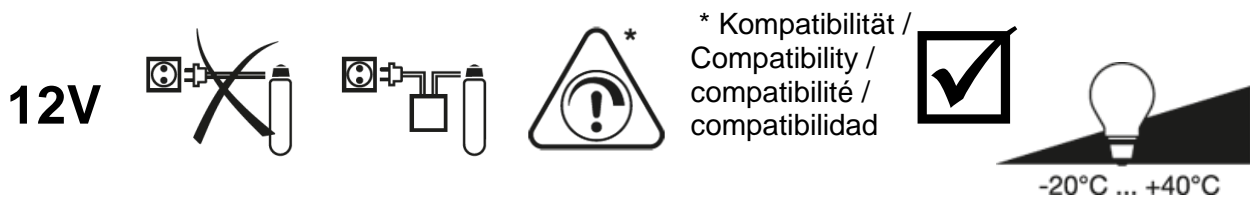

LED Retrofit AR111 – Star

Installation

Betrieb / Operation / Fonctionnement / Funcionamiento / Drift

Achtung / Note / Attention / Atención

Entsorgung / Disposal / Disposition / Desecho