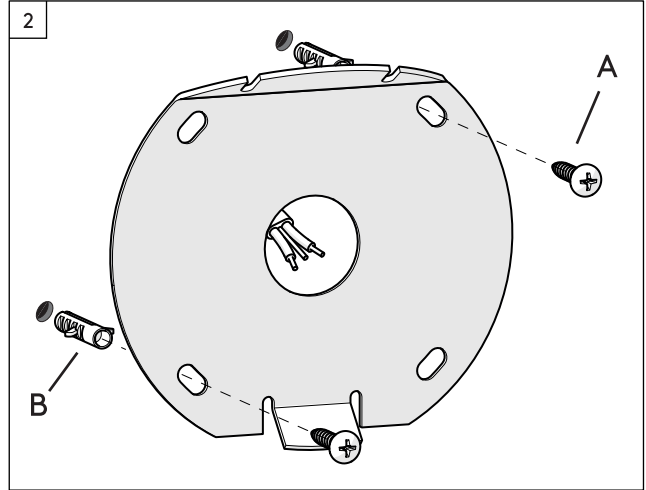

Edward Wall

astro

5013xxx Tapered Drum 155 Fabric/Metal