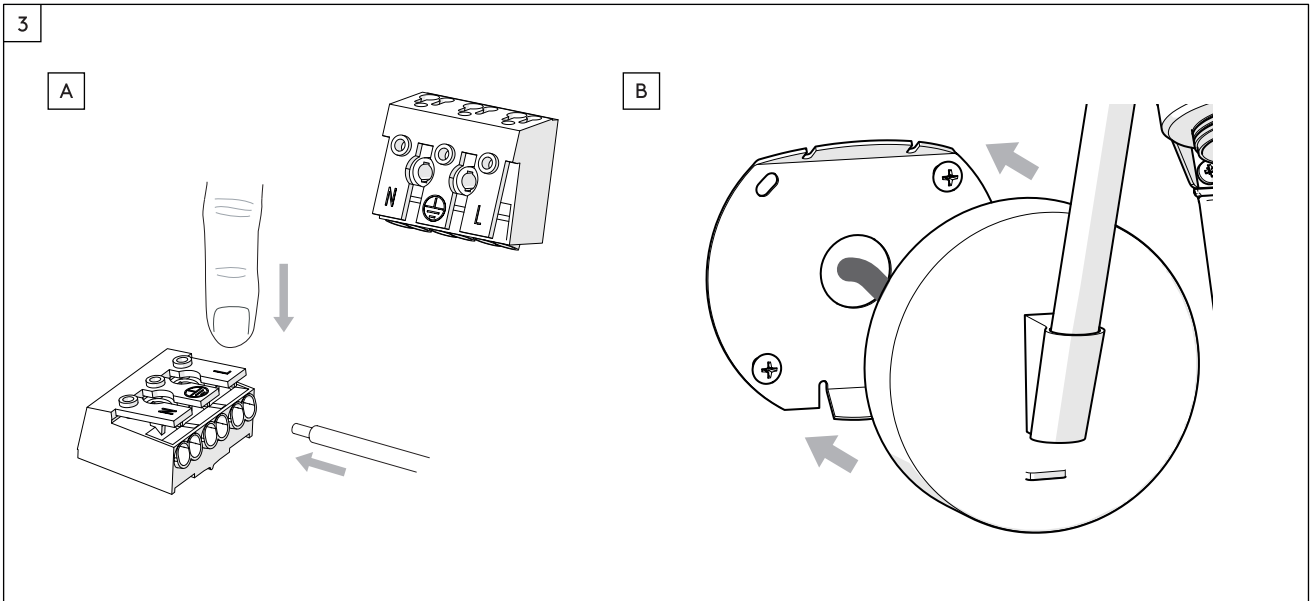

Edward Wall

astro

5013xxx Tapered Drum 155 Fabric/Metal