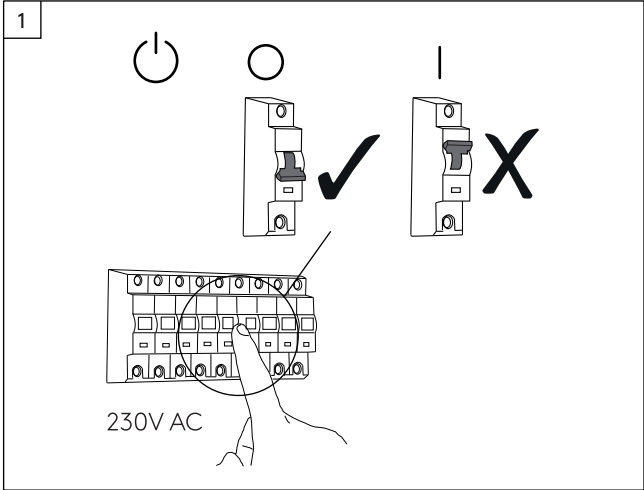

Edward Wall

astro

5013xxx Tapered Drum 155 Fabric/Metal