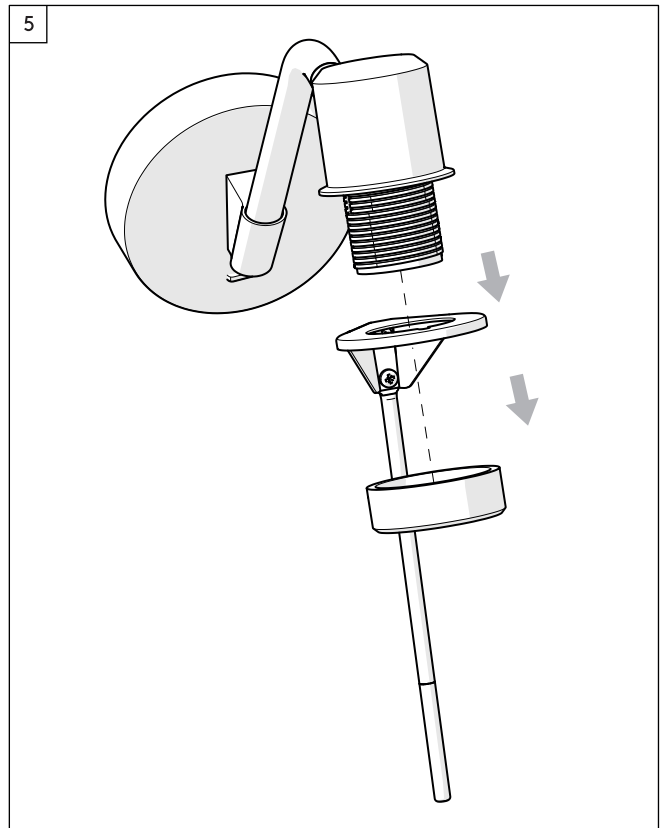

Edward Wall

astro

5013xxx Tapered Drum 155 Fabric/Metal