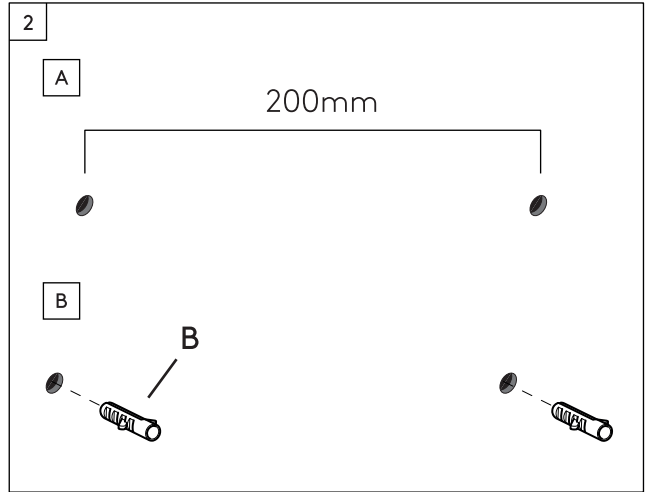

Ascot 700/800

astro

- GB** This product contains a light source of energy efficiency class E to Regulation (EU) No 2019/2015 (01/09/2021).
- AR** لائحة الاتحاد الأوروبي (رقم 2019/2015) يحتوي هذا المنتج على مصدر ضوء من فئة كفاءة الطاقة (01/09/2021).
- BG** Този продукт съдържа светлинен източник с клас на енергийна ефективност Е съгласно Регламент (ЕС) № 2019/2015 (01.09.2021 г.).
- CZ** Tento výrobek obsahuje světelný zdroj třídy účinnosti E podle nařízení (EU) č. 2019/2015 (1. 9. 2021).
- DE** Dieses Produkt enthält eine Lichtquelle der Energieeffizienzklasse E gemäß Verordnung (EU) Nr. 2019/2015 (01/09/2021).
- ES** Este producto contiene una fuente de energía luminica de clase eficiente E conforme al Reglamento (UE) n.º 2019/2015 (01/09/2021).
- FI** Tämä tuote sisältää valonlähteen, jonka energiatehokkuusluokka on E EU-asetuksen 2019/2015 mukaisesti (01/09/2021).
- FR** Ce produit contient une source lumineuse de classe d'efficacité énergétique E selon le règlement (UE) n ° 2019/2015 (01/09/2021).
- GR** Αυτό το προϊόν περιέχει πηγή φωτός ενεργειακής απόδοσης E σύμφωνα με τον κανονισμό (ΕΥ) Αρ. 2019/2015 (01/09/2021).
- HR** Ovaj proizvod sadrži izvor svjetlosti E razreda energetske učinkovitosti prema Uredbi (EU) br. 2019/2015 (1. rujna 2021.).
- HU** Ez a termék a 2019/2015/EU (2021/09/01) rendelet szerint E energia-hatékonysági osztályba tartozó fényforrást tartalmaz.
- IE** Tá foinse shlais sa táirge seo d'aicme éifeachtúlachta fuinnimh E de réir Rialachán (AE) Uimh. 2019/20 (01/09/2021).
- IT** Questo prodotto contiene una sorgente luminosa di classe di efficienza energetica E secondo il regolamento (UE) n ° 2019/2015 (01/09/2021).
- JP** 本製品には、規則 (EU) No 2019/2015 (01/09/2021) におけるエネルギー効率クラスEの光源が搭載されています。
- NL** Dit product bevat een lichtbron van energie-efficiëntieklasse E conform Verordening (EU) nr. 2019/2015 (01/09/2021).
- PL** Ten produkt zawiera źródło światła klasy wydajności elektrycznej E zgodnie z rozporządzeniem (UE) nr 2019/2015 (01/09/2021).
- PT** Este produto contém uma fonte de luz com classe de eficiência energética de E de acordo com o Regulamento (UE) N.º 2019/2015 (01/09/2021).
- RO** Acest produs conține o sursă de lumină din clasa de eficiență energetică E conform Regulamentului (UE) nr. 2019/2015 (01/09/2021).
- RU** Это изделие включает в себя источник света, относящийся к классу энергоэффективности E в соответствии с Регламентом (ЕС) № 2019/2015 (01.09.2021).
- SE** Denna produkt innehåller en ljuskälla med energieffektivitetsklass E enligt förordning (EU) nr 2019/2015 (2021-01-01).
- SK** Tento výrobek obsahuje svetelný zdroj triedy energetickej účinnosti E v súlade s nariadením (EÚ) č. 2019/2015 (01/09/2021).