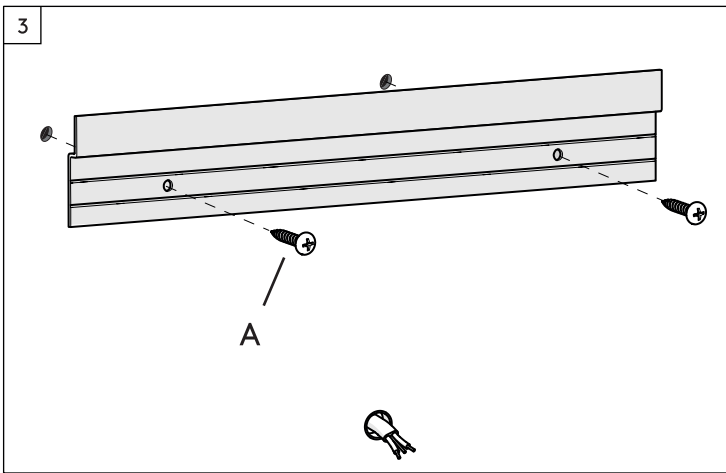

Ascot 700/800

astro

- GB** This product contains a light source of energy efficiency class E to Regulation (EU) No 2019/2015 (01/09/2021).
- AR** لائحة الاتحاد الأوروبي (رقم 2019/2015) يحتوي هذا المنتج على مصدر ضوء من فئة كفاءة الطاقة (01/09/2021).
- BG** Този продукт съдържа светлинен източник с клас на енергийна ефективност Е съгласно Регламент (ЕС) № 2019/2015 (01.09.2021 г.).
- CZ** Tento výrobek obsahuje světelný zdroj třídy účinnosti E podle nařízení (EU) č. 2019/2015 (1. 9. 2021).
- DE** Dieses Produkt enthält eine Lichtquelle der Energieeffizienzklasse E gemäß Verordnung (EU) Nr. 2019/2015 (01/09/2021).
- ES** Este producto contiene una fuente de energía luminica de clase eficiente E conforme al Reglamento (UE) n.º 2019/2015 (01/09/2021).
- FI** Tämä tuote sisältää valonlähteen, jonka energiatehokkuusluokka on E EU-asetuksen 2019/2015 mukaisesti (01/09/2021).
- FR** Ce produit contient une source lumineuse de classe d'efficacité énergétique E selon le règlement (UE) n ° 2019/2015 (01/09/2021).
- GR** Αυτό το προϊόν περιέχει πηγή φωτός ενεργειακής απόδοσης E σύμφωνα με τον κανονισμό (ΕΥ) Αρ. 2019/2015 (01/09/2021).
- HR** Ovaj proizvod sadrži izvor svjetlosti E razreda energetske učinkovitosti prema Uredbi (EU) br. 2019/2015 (1. rujna 2021.).
- HU** Ez a termék a 2019/2015/EU (2021/09/01) rendelet szerint E energia-hatékonysági osztályba tartozó fényforrást tartalmaz.
- IE** Tá foinse shlais sa táirge seo d'aicme éifeachtúlachta fuinnimh E de réir Rialachán (AE) Uimh. 2019/20 (01/09/2021).
- IT** Questo prodotto contiene una sorgente luminosa di classe di efficienza energetica E secondo il regolamento (UE) n ° 2019/2015 (01/09/2021).
- JP** 本製品には、規則 (EU) No 2019/2015 (01/09/2021) におけるエネルギー効率クラスEの光源が搭載されています。
- NL** Dit product bevat een lichtbron van energie-efficiëntieklasse E conform Verordening (EU) nr. 2019/2015 (01/09/2021).
- PL** Ten produkt zawiera źródło światła klasy wydajności elektrycznej E zgodnie z rozporządzeniem (UE) nr 2019/2015 (01/09/2021).
- PT** Este produto contém uma fonte de luz com classe de eficiência energética de E de acordo com o Regulamento (UE) N.º 2019/2015 (01/09/2021).
- RO** Acest produs conține o sursă de lumină din clasa de eficiență energetică E conform Regulamentului (UE) nr. 2019/2015 (01/09/2021).
- RU** Это изделие включает в себя источник света, относящийся к классу энергоэффективности E в соответствии с Регламентом (ЕС) № 2019/2015 (01.09.2021).
- SE** Denna produkt innehåller en ljuskälla med energieffektivitetsklass E enligt förordning (EU) nr 2019/2015 (2021-01-01).
- SK** Tento výrobek obsahuje svetelný zdroj triedy energetickej účinnosti E v súlade s nariadením (EÚ) č. 2019/2015 (01/09/2021).