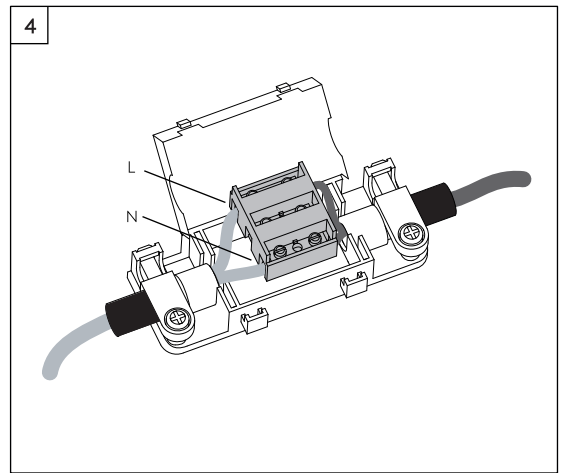

Ascot 700/800

astro

- GB** This product contains a light source of energy efficiency class E to Regulation (EU) No 2019/2015 (01/09/2021).
- AR** لائحة الاتحاد الأوروبي (رقم 2019/2015) يحتوي هذا المنتج على مصدر ضوء من فئة كفاءة الطاقة (01/09/2021).
- BG** Този продукт съдържа светлинен източник с клас на енергийна ефективност Е съгласно Регламент (ЕС) № 2019/2015 (01.09.2021 г.).
- CZ** Tento výrobek obsahuje světelný zdroj třídy účinnosti E podle nařízení (EU) č. 2019/2015 (1. 9. 2021).
- DE** Dieses Produkt enthält eine Lichtquelle der Energieeffizienzklasse E gemäß Verordnung (EU) Nr. 2019/2015 (01/09/2021).
- ES** Este producto contiene una fuente de energía luminica de clase eficiente E conforme al Reglamento (UE) n.º 2019/2015 (01/09/2021).
- FI** Tämä tuote sisältää valonlähteen, jonka energiatehokkuusluokka on E EU-asetuksen 2019/2015 mukaisesti (01/09/2021).
- FR** Ce produit contient une source lumineuse de classe d'efficacité énergétique E selon le règlement (UE) n ° 2019/2015 (01/09/2021).
- GR** Αυτό το προϊόν περιέχει πηγή φωτός ενεργειακής απόδοσης E σύμφωνα με τον κανονισμό (ΕΥ) Αρ. 2019/2015 (01/09/2021).
- HR** Ovaj proizvod sadrži izvor svjetlosti E razreda energetske učinkovitosti prema Uredbi (EU) br. 2019/2015 (1. rujna 2021.).
- HU** Ez a termék a 2019/2015/EU (2021/09/01) rendelet szerint E energia-hatékonysági osztályba tartozó fényforrást tartalmaz.
- IE** Tá foinse shlais sa táirge seo d'aicme éifeachtúlachta fuinnimh E de réir Rialachán (AE) Uimh. 2019/20 (01/09/2021).
- IT** Questo prodotto contiene una sorgente luminosa di classe di efficienza energetica E secondo il regolamento (UE) n ° 2019/2015 (01/09/2021).
- JP** 本製品には、規則 (EU) No 2019/2015 (01/09/2021) におけるエネルギー効率クラスEの光源が搭載されています。
- NL** Dit product bevat een lichtbron van energie-efficiëntieklasse E conform Verordening (EU) nr. 2019/2015 (01/09/2021).
- PL** Ten produkt zawiera źródło światła klasy wydajności elektrycznej E zgodnie z rozporządzeniem (UE) nr 2019/2015 (01/09/2021).
- PT** Este produto contém uma fonte de luz com classe de eficiência energética de E de acordo com o Regulamento (UE) N.º 2019/2015 (01/09/2021).
- RO** Acest produs conține o sursă de lumină din clasa de eficiență energetică E conform Regulamentului (UE) nr. 2019/2015 (01/09/2021).
- RU** Это изделие включает в себя источник света, относящийся к классу энергоэффективности E в соответствии с Регламентом (ЕС) № 2019/2015 (01.09.2021).
- SE** Denna produkt innehåller en ljuskälla med energieffektivitetsklass E enligt förordning (EU) nr 2019/2015 (2021-01-01).
- SK** Tento výrobek obsahuje svetelný zdroj triedy energetickej účinnosti E v súlade s nariadením (EÚ) č. 2019/2015 (01/09/2021).