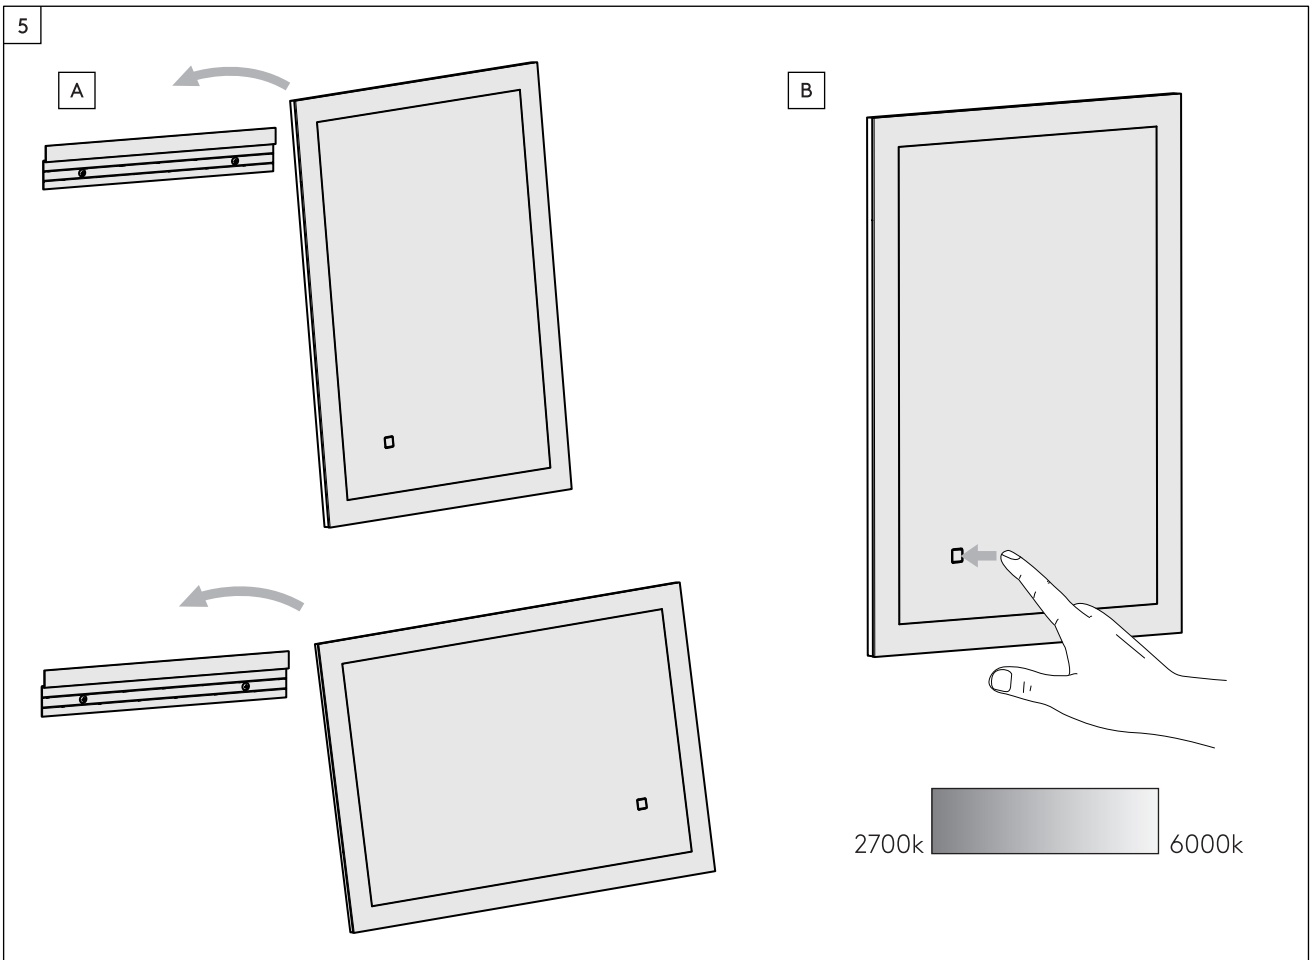

Ascot 700/800

astro

- GB** This product contains a light source of energy efficiency class E to Regulation (EU) No 2019/2015 (01/09/2021).
- AR** لائحة الاتحاد الأوروبي (رقم 2019/2015) يحتوي هذا المنتج على مصدر ضوء من فئة كفاءة الطاقة (01/09/2021).
- BG** Този продукт съдържа светлинен източник с клас на енергийна ефективност Е съгласно Регламент (ЕС) № 2019/2015 (01.09.2021 г.).
- CZ** Tento výrobek obsahuje světelný zdroj třídy účinnosti E podle nařízení (EU) č. 2019/2015 (1. 9. 2021).
- DE** Dieses Produkt enthält eine Lichtquelle der Energieeffizienzklasse E gemäß Verordnung (EU) Nr. 2019/2015 (01/09/2021).
- ES** Este producto contiene una fuente de energía luminica de clase eficiente E conforme al Reglamento (UE) n.º 2019/2015 (01/09/2021).
- FI** Tämä tuote sisältää valonlähteen, jonka energiatehokkuusluokka on E EU-asetuksen 2019/2015 mukaisesti (01/09/2021).
- FR** Ce produit contient une source lumineuse de classe d'efficacité énergétique E selon le règlement (UE) n ° 2019/2015 (01/09/2021).
- GR** Αυτό το προϊόν περιέχει πηγή φωτός ενεργειακής απόδοσης E σύμφωνα με τον κανονισμό (ΕΥ) Αρ. 2019/2015 (01/09/2021).
- HR** Ovaj proizvod sadrži izvor svjetlosti E razreda energetske učinkovitosti prema Uredbi (EU) br. 2019/2015 (1. rujna 2021.).
- HU** Ez a termék a 2019/2015/EU (2021/09/01) rendelet szerint E energia-hatékonysági osztályba tartozó fényforrást tartalmaz.
- IE** Tá foinse shlais sa táirge seo d'aicme éifeachtúlachta fuinnimh E de réir Rialachán (AE) Uimh. 2019/20 (01/09/2021).
- IT** Questo prodotto contiene una sorgente luminosa di classe di efficienza energetica E secondo il regolamento (UE) n ° 2019/2015 (01/09/2021).
- JP** 本製品には、規則 (EU) No 2019/2015 (01/09/2021) におけるエネルギー効率クラスEの光源が搭載されています。
- NL** Dit product bevat een lichtbron van energie-efficiëntieklasse E conform Verordening (EU) nr. 2019/2015 (01/09/2021).
- PL** Ten produkt zawiera źródło światła klasy wydajności elektrycznej E zgodnie z rozporządzeniem (UE) nr 2019/2015 (01/09/2021).
- PT** Este produto contém uma fonte de luz com classe de eficiência energética de E de acordo com o Regulamento (UE) N.º 2019/2015 (01/09/2021).
- RO** Acest produs conține o sursă de lumină din clasa de eficiență energetică E conform Regulamentului (UE) nr. 2019/2015 (01/09/2021).
- RU** Это изделие включает в себя источник света, относящийся к классу энергоэффективности E в соответствии с Регламентом (ЕС) № 2019/2015 (01.09.2021).
- SE** Denna produkt innehåller en ljuskälla med energieffektivitetsklass E enligt förordning (EU) nr 2019/2015 (2021-01-01).
- SK** Tento výrobek obsahuje svetelný zdroj triedy energetickej účinnosti E v súlade s nariadením (EÚ) č. 2019/2015 (01/09/2021).