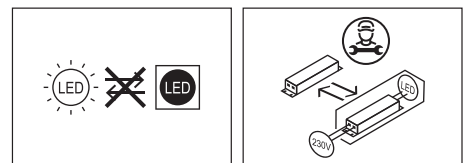

Ascot 700/800

astro

- GB** This product contains a light source of energy efficiency class E to Regulation (EU) No 2019/2015 (01/09/2021).
- AR** لائحة الاتحاد الأوروبي (رقم 2019/2015) يحتوي هذا المنتج على مصدر ضوء من فئة كفاءة الطاقة (01/09/2021).
- BG** Този продукт съдържа светлинен източник с клас на енергийна ефективност Е съгласно Регламент (ЕС) № 2019/2015 (01.09.2021 г.).
- CZ** Tento výrobek obsahuje světelný zdroj třídy účinnosti E podle nařízení (EU) č. 2019/2015 (1. 9. 2021).
- DE** Dieses Produkt enthält eine Lichtquelle der Energieeffizienzklasse E gemäß Verordnung (EU) Nr. 2019/2015 (01/09/2021).
- ES** Este producto contiene una fuente de energía luminica de clase eficiente E conforme al Reglamento (UE) n.º 2019/2015 (01/09/2021).
- FI** Tämä tuote sisältää valonlähteen, jonka energiatehokkuusluokka on E EU-asetuksen 2019/2015 mukaisesti (01/09/2021).
- FR** Ce produit contient une source lumineuse de classe d'efficacité énergétique E selon le règlement (UE) n ° 2019/2015 (01/09/2021).
- GR** Αυτό το προϊόν περιέχει πηγή φωτός ενεργειακής απόδοσης E σύμφωνα με τον κανονισμό (ΕΥ) Αρ. 2019/2015 (01/09/2021).
- HR** Ovaj proizvod sadrži izvor svjetlosti E razreda energetske učinkovitosti prema Uredbi (EU) br. 2019/2015 (1. rujna 2021.).
- HU** Ez a termék a 2019/2015/EU (2021/09/01) rendelet szerint E energia-hatékonysági osztályba tartozó fényforrást tartalmaz.
- IE** Tá foinse shlais sa táirge seo d'aicme éifeachtúlachta fuinnimh E de réir Rialachán (AE) Uimh. 2019/20 (01/09/2021).
- IT** Questo prodotto contiene una sorgente luminosa di classe di efficienza energetica E secondo il regolamento (UE) n ° 2019/2015 (01/09/2021).
- JP** 本製品には、規則 (EU) No 2019/2015 (01/09/2021) におけるエネルギー効率クラスEの光源が搭載されています。
- NL** Dit product bevat een lichtbron van energie-efficiëntieklasse E conform Verordening (EU) nr. 2019/2015 (01/09/2021).
- PL** Ten produkt zawiera źródło światła klasy wydajności elektrycznej E zgodnie z rozporządzeniem (UE) nr 2019/2015 (01/09/2021).
- PT** Este produto contém uma fonte de luz com classe de eficiência energética de E de acordo com o Regulamento (UE) N.º 2019/2015 (01/09/2021).
- RO** Acest produs conține o sursă de lumină din clasa de eficiență energetică E conform Regulamentului (UE) nr. 2019/2015 (01/09/2021).
- RU** Это изделие включает в себя источник света, относящийся к классу энергоэффективности E в соответствии с Регламентом (ЕС) № 2019/2015 (01.09.2021).
- SE** Denna produkt innehåller en ljuskälla med energieffektivitetsklass E enligt förordning (EU) nr 2019/2015 (2021-01-01).
- SK** Tento výrobek obsahuje svetelný zdroj triedy energetickej účinnosti E v súlade s nariadením (EÚ) č. 2019/2015 (01/09/2021).