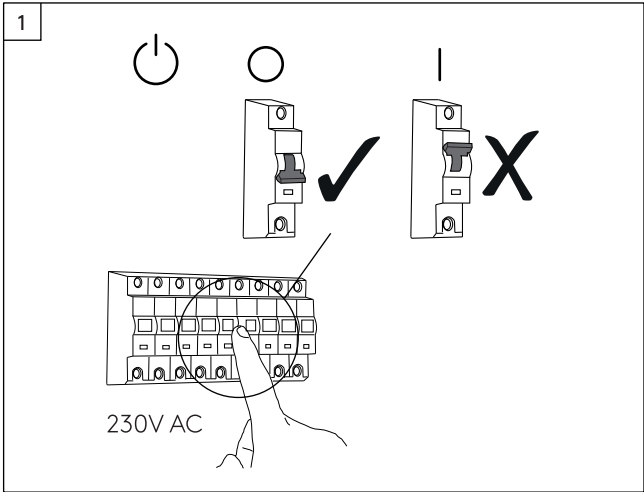

Ascot 700/800

astro

- GB** This product contains a light source of energy efficiency class E to Regulation (EU) No 2019/2015 (01/09/2021).
- AR** لائحة الاتحاد الأوروبي (رقم 2019/2015) يحتوي هذا المنتج على مصدر ضوء من فئة كفاءة الطاقة (01/09/2021).
- BG** Този продукт съдържа светлинен източник с клас на енергийна ефективност Е съгласно Регламент (ЕС) № 2019/2015 (01.09.2021 г.).
- CZ** Tento výrobek obsahuje světelný zdroj třídy účinnosti E podle nařízení (EU) č. 2019/2015 (1. 9. 2021).
- DE** Dieses Produkt enthält eine Lichtquelle der Energieeffizienzklasse E gemäß Verordnung (EU) Nr. 2019/2015 (01/09/2021).
- ES** Este producto contiene una fuente de energía luminica de clase eficiente E conforme al Reglamento (UE) n.º 2019/2015 (01/09/2021).
- FI** Tämä tuote sisältää valonlähteen, jonka energiatehokkuusluokka on E EU-asetuksen 2019/2015 mukaisesti (01/09/2021).
- FR** Ce produit contient une source lumineuse de classe d'efficacité énergétique E selon le règlement (UE) n ° 2019/2015 (01/09/2021).
- GR** Αυτό το προϊόν περιέχει πηγή φωτός ενεργειακής απόδοσης E σύμφωνα με τον κανονισμό (ΕΥ) Αρ. 2019/2015 (01/09/2021).
- HR** Ovaj proizvod sadrži izvor svjetlosti E razreda energetske učinkovitosti prema Uredbi (EU) br. 2019/2015 (1. rujna 2021.).
- HU** Ez a termék a 2019/2015/EU (2021/09/01) rendelet szerint E energia-hatékonysági osztályba tartozó fényforrást tartalmaz.
- IE** Tá foinse shlais sa táirge seo d'aicme éifeachtúlachta fuinnimh E de réir Rialachán (AE) Uimh. 2019/20 (01/09/2021).
- IT** Questo prodotto contiene una sorgente luminosa di classe di efficienza energetica E secondo il regolamento (UE) n ° 2019/2015 (01/09/2021).
- JP** 本製品には、規則 (EU) No 2019/2015 (01/09/2021) におけるエネルギー効率クラスEの光源が搭載されています。
- NL** Dit product bevat een lichtbron van energie-efficiëntieklasse E conform Verordening (EU) nr. 2019/2015 (01/09/2021).
- PL** Ten produkt zawiera źródło światła klasy wydajności elektrycznej E zgodnie z rozporządzeniem (UE) nr 2019/2015 (01/09/2021).
- PT** Este produto contém uma fonte de luz com classe de eficiência energética de E de acordo com o Regulamento (UE) N.º 2019/2015 (01/09/2021).
- RO** Acest produs conține o sursă de lumină din clasa de eficiență energetică E conform Regulamentului (UE) nr. 2019/2015 (01/09/2021).
- RU** Это изделие включает в себя источник света, относящийся к классу энергоэффективности E в соответствии с Регламентом (ЕС) № 2019/2015 (01.09.2021).
- SE** Denna produkt innehåller en ljuskälla med energieffektivitetsklass E enligt förordning (EU) nr 2019/2015 (2021-01-01).
- SK** Tento výrobek obsahuje svetelný zdroj triedy energetickej účinnosti E v súlade s nariadením (EÚ) č. 2019/2015 (01/09/2021).