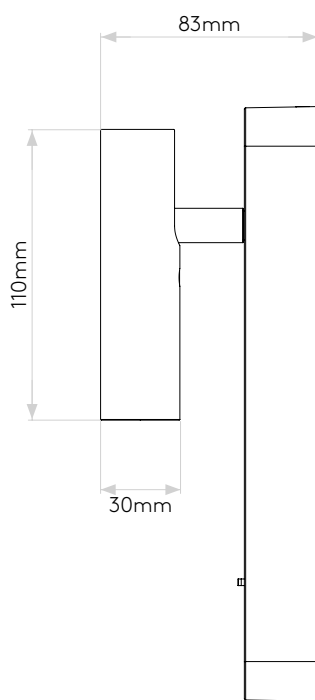

Please note that some dimensions may vary slightly due to manufacturing tolerances, this includes cable entry and fixing holes

Veuillez noter que certaines dimensions peuvent varier légèrement en raison des tolérances de fabrication, y compris l'entrée de câble et les trous de fixation.

Bitte beachten Sie, dass die Maße Fertigungstoleranzen unterliegen und daher in geringem Umfang von der angegebenen Größe abweichen können. Dies gilt auch für Kabeingänge und Befestigungslöcher.

Si prega notare che possono esserci piccole variazioni in alcune dimensioni dovute alle tolleranze di produzione, queste includono l'ingresso del cavo e i fori di fissaggio.