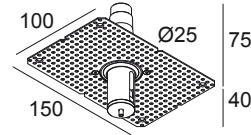

SUSPENSION + CONNECTION TRIMLESS O.F.A.

328 10 02

 [View on website](#)

General info

LOCATION	indoor
CUTOUT SHAPE/SIZE (MM)	round - 62 (CONCRETE: 102)
RECESSED DEPTH (MM)	80
THICKNESS OF MOUNTING SURFACE (MM)	9 or 12
INGRESS PROTECTION	IP20
WEIGHT (KG)	0.1
INFORMATION	INCL.AUTOMATIC ADJUSTMENT INCL.1 x CONNECTOR 2 x 2,5mm ² / 4A / 250V + PE

Electrical info

CLASS | I

For detailed installation instructions, please consult the manual: [328_10_02_HAND.pdf](#)

WHERE USED

251 73 21 921	BOXY XL R C 92720
251 73 21 923	BOXY XL R C 92737
251 73 21 931	BOXY XL R C 93020
251 73 21 933	BOXY XL R C 93037
279 776 811 922 ED8	SPY C 92733 DIM8
279 776 811 932 ED8	SPY C 93033 DIM8
471 221 922 ED8	PUNK 451 C 92740 DIM8
471 221 932 ED8	PUNK 451 C 93040 DIM8
471 222 922 ED8	PUNK 452 C 92740 DIM8
471 222 932 ED8	PUNK 452 C 93040 DIM8
471 321 00	PUNK 621 C Hi
471 321 811 922 ED8	PUNK 621 C 92733 DIM8
471 321 811 932 ED8	PUNK 621 C 93033 DIM8
471 322 00	PUNK 622 C Hi
471 322 811 922 ED8	PUNK 622 C 92733 DIM8
471 322 811 932 ED8	PUNK 622 C 93033 DIM8
29621 0000	OONO C E27