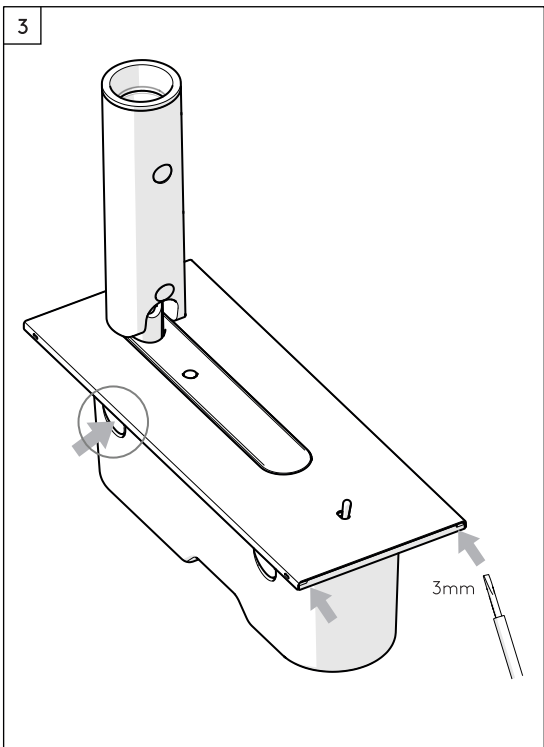

Fuse 3 Toggle

astro

x4 x4

7

8

9

- GB** This product contains a light source of energy efficiency class F to Regulation (EU) No 2019/2015 (01/09/2021).
- AR** لائحة الاتحاد الأوروبي (رقم 2019/2015 F يحتوي هذا المنتج على مصدر ضوء من فئة كفاءة الطاقة (01/09/2021).
- BG** Този продукт съдържа светлинен източник с клас на енергийна ефективност F съгласно Регламент (ЕС) № 2019/2015 (01.09.2021 г.).
- CZ** Tento výrobek obsahuje světelný zdroj třídy účinnosti F podle nařízení (EU) č. 2019/2015 (1. 9. 2021).
- DE** Dieses Produkt enthält eine Lichtquelle der Energieeffizienzklasse F gemäß Verordnung (EU) Nr. 2019/2015 (01/09/2021).
- ES** Este producto contiene una fuente de energía luminica de clase eficiente F conforme al Reglamento (UE) n.º 2019/2015 (01/09/2021).
- FI** Tämä tuote sisältää valonlähteen, jonka energiatehokkuusluokka on F EU-asetuksen 2019/2015 mukaisesti (01/09/2021).
- FR** Ce produit contient une source lumineuse de classe d'efficacité énergétique F selon le règlement (UE) n ° 2019/2015 (01/09/2021).
- GR** Αυτό το προϊόν περιέχει πηγή φωτός ενεργειακής απόδοσης F σύμφωνα με τον κανονισμό (ΕΥ) Αρ. 2019/2015 (01/09/2021).
- HR** Ovaj proizvod sadrži izvor svjetlosti F razreda energetske učinkovitosti prema Uredbi (EU) br. 2019/2015 (1. rujna 2021.).
- HU** Ez a termék a 2019/2015/EU (2021/09/01) rendelet szerint F energia-hatékonysági osztályba tartozó fényforrást tartalmaz.
- IE** Tá foinse shlais sa táirge seo d'aicme éifeachtúlachta fuinnimh F de réir Rialachán (AE) Uimh. 2019/20 (01/09/2021).
- IT** Questo prodotto contiene una sorgente luminosa di classe di efficienza energetica F secondo il regolamento (UE) n ° 2019/2015 (01/09/2021).
- JP** 本製品には、規則 (EU) No 2019/2015 (01/09/2021) におけるエネルギー効率クラスFの光源が搭載されています。
- NL** Dit product bevat een lichtbron van energie-efficiëntieklasse F conform Verordening (EU) nr. 2019/2015 (01/09/2021).
- PL** Ten produkt zawiera źródło światła klasy wydajności elektrycznej F zgodnie z rozporządzeniem (UE) nr 2019/2015 (01/09/2021).
- PT** Este produto contém uma fonte de luz com classe de eficiência energética de F de acordo com o Regulamento (UE) N.º 2019/2015 (01/09/2021).
- RO** Acest produs conține o sursă de lumină din clasa de eficiență energetică F conform Regulamentului (UE) nr. 2019/2015 (01/09/2021).
- RU** Это изделие включает в себя источник света, относящийся к классу энергоэффективности F в соответствии с Регламентом (ЕС) № 2019/2015 (01.09.2021).
- SE** Denna produkt innehåller en ljuskälla med energieffektivitetsklass F enligt förordning (EU) nr 2019/2015 (2021-01-01).
- SK** Tento výrobek obsahuje svetelný zdroj triedy energetickej účinnosti F v súlade s nariadením (EÚ) č. 2019/2015 (01/09/2021).