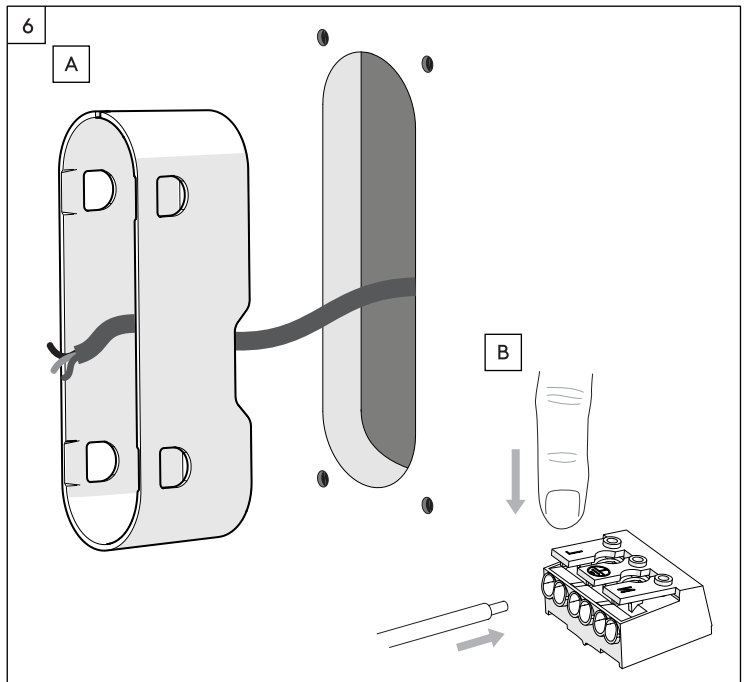

Fuse 3 Toggle

astro

x4 x4

7

8

9

- GB** This product contains a light source of energy efficiency class F to Regulation (EU) No 2019/2015 (01/09/2021).
- AR** لائحة الاتحاد الأوروبي (رقم 2019/2015 F يحتوي هذا المنتج على مصدر ضوء من فئة كفاءة الطاقة (01/09/2021).
- BG** Този продукт съдържа светлинен източник с клас на енергийна ефективност F съгласно Регламент (ЕС) № 2019/2015 (01.09.2021 г.).
- CZ** Tento výrobek obsahuje světelný zdroj třídy účinnosti F podle nařízení (EU) č. 2019/2015 (1. 9. 2021).
- DE** Dieses Produkt enthält eine Lichtquelle der Energieeffizienzklasse F gemäß Verordnung (EU) Nr. 2019/2015 (01/09/2021).
- ES** Este producto contiene una fuente de energía luminica de clase eficiente F conforme al Reglamento (UE) n.º 2019/2015 (01/09/2021).
- FI** Tämä tuote sisältää valonlähteen, jonka energiatehokkuusluokka on F EU-asetuksen 2019/2015 mukaisesti (01/09/2021).
- FR** Ce produit contient une source lumineuse de classe d'efficacité énergétique F selon le règlement (UE) n ° 2019/2015 (01/09/2021).
- GR** Αυτό το προϊόν περιέχει πηγή φωτός ενεργειακής απόδοσης F σύμφωνα με τον κανονισμό (ΕΥ) Αρ. 2019/2015 (01/09/2021).
- HR** Ovaj proizvod sadrži izvor svjetlosti F razreda energetske učinkovitosti prema Uredbi (EU) br. 2019/2015 (1. rujna 2021.).
- HU** Ez a termék a 2019/2015/EU (2021/09/01) rendelet szerint F energia-hatékonysági osztályba tartozó fényforrást tartalmaz.
- IE** Tá foinse shlais sa táirge seo d'aicme éifeachtúlachta fuinnimh F de réir Rialachán (AE) Uimh. 2019/20 (01/09/2021).
- IT** Questo prodotto contiene una sorgente luminosa di classe di efficienza energetica F secondo il regolamento (UE) n ° 2019/2015 (01/09/2021).
- JP** 本製品には、規則 (EU) No 2019/2015 (01/09/2021) におけるエネルギー効率クラスFの光源が搭載されています。
- NL** Dit product bevat een lichtbron van energie-efficiëntieklasse F conform Verordening (EU) nr. 2019/2015 (01/09/2021).
- PL** Ten produkt zawiera źródło światła klasy wydajności elektrycznej F zgodnie z rozporządzeniem (UE) nr 2019/2015 (01/09/2021).
- PT** Este produto contém uma fonte de luz com classe de eficiência energética de F de acordo com o Regulamento (UE) N.º 2019/2015 (01/09/2021).
- RO** Acest produs conține o sursă de lumină din clasa de eficiență energetică F conform Regulamentului (UE) nr. 2019/2015 (01/09/2021).
- RU** Это изделие включает в себя источник света, относящийся к классу энергоэффективности F в соответствии с Регламентом (ЕС) № 2019/2015 (01.09.2021).
- SE** Denna produkt innehåller en ljuskälla med energieffektivitetsklass F enligt förordning (EU) nr 2019/2015 (2021-01-01).
- SK** Tento výrobek obsahuje svetelný zdroj triedy energetickej účinnosti F v súlade s nariadením (EÚ) č. 2019/2015 (01/09/2021).