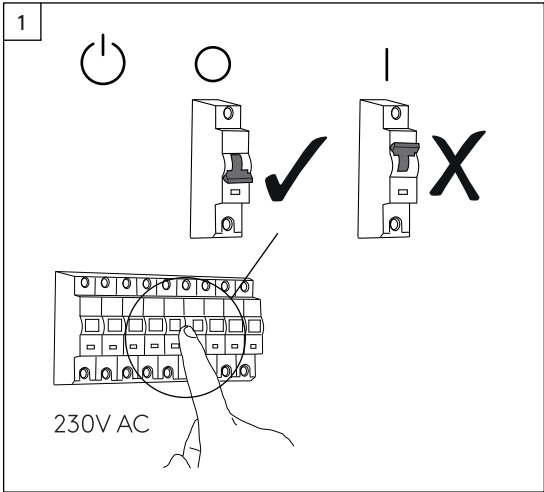

Fuse 3 Toggle

astro

x4 x4

7

8

9

- GB** This product contains a light source of energy efficiency class F to Regulation (EU) No 2019/2015 (01/09/2021).
- AR** لائحة الاتحاد الأوروبي (رقم 2019/2015 F يحتوي هذا المنتج على مصدر ضوء من فئة كفاءة الطاقة (01/09/2021).
- BG** Този продукт съдържа светлинен източник с клас на енергийна ефективност F съгласно Регламент (ЕС) № 2019/2015 (01.09.2021 г.).
- CZ** Tento výrobek obsahuje světelný zdroj třídy účinnosti F podle nařízení (EU) č. 2019/2015 (1. 9. 2021).
- DE** Dieses Produkt enthält eine Lichtquelle der Energieeffizienzklasse F gemäß Verordnung (EU) Nr. 2019/2015 (01/09/2021).
- ES** Este producto contiene una fuente de energía luminica de clase eficiente F conforme al Reglamento (UE) n.º 2019/2015 (01/09/2021).
- FI** Tämä tuote sisältää valonlähteen, jonka energiatehokkuusluokka on F EU-asetuksen 2019/2015 mukaisesti (01/09/2021).
- FR** Ce produit contient une source lumineuse de classe d'efficacité énergétique F selon le règlement (UE) n ° 2019/2015 (01/09/2021).
- GR** Αυτό το προϊόν περιέχει πηγή φωτός ενεργειακής απόδοσης F σύμφωνα με τον κανονισμό (ΕΥ) Αρ. 2019/2015 (01/09/2021).
- HR** Ovaj proizvod sadrži izvor svjetlosti F razreda energetske učinkovitosti prema Uredbi (EU) br. 2019/2015 (1. rujna 2021.).
- HU** Ez a termék a 2019/2015/EU (2021/09/01) rendelet szerint F energia-hatékonysági osztályba tartozó fényforrást tartalmaz.
- IE** Tá foinse shlais sa táirge seo d'aicme éifeachtúlachta fuinnimh F de réir Rialachán (AE) Uimh. 2019/20 (01/09/2021).
- IT** Questo prodotto contiene una sorgente luminosa di classe di efficienza energetica F secondo il regolamento (UE) n ° 2019/2015 (01/09/2021).
- JP** 本製品には、規則 (EU) No 2019/2015 (01/09/2021) におけるエネルギー効率クラスFの光源が搭載されています。
- NL** Dit product bevat een lichtbron van energie-efficiëntieklasse F conform Verordening (EU) nr. 2019/2015 (01/09/2021).
- PL** Ten produkt zawiera źródło światła klasy wydajności elektrycznej F zgodnie z rozporządzeniem (UE) nr 2019/2015 (01/09/2021).
- PT** Este produto contém uma fonte de luz com classe de eficiência energética de F de acordo com o Regulamento (UE) N.º 2019/2015 (01/09/2021).
- RO** Acest produs conține o sursă de lumină din clasa de eficiență energetică F conform Regulamentului (UE) nr. 2019/2015 (01/09/2021).
- RU** Это изделие включает в себя источник света, относящийся к классу энергоэффективности F в соответствии с Регламентом (ЕС) № 2019/2015 (01.09.2021).
- SE** Denna produkt innehåller en ljuskälla med energieffektivitetsklass F enligt förordning (EU) nr 2019/2015 (2021-01-01).
- SK** Tento výrobek obsahuje svetelný zdroj triedy energetickej účinnosti F v súlade s nariadením (EÚ) č. 2019/2015 (01/09/2021).