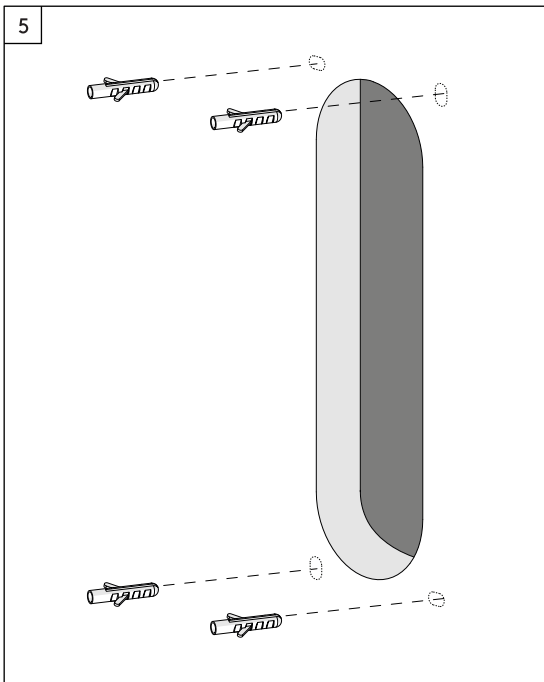

Fuse 3 Toggle

astro

x4 x4

7

8

9

- GB** This product contains a light source of energy efficiency class F to Regulation (EU) No 2019/2015 (01/09/2021).
- AR** لائحة الاتحاد الأوروبي (رقم 2019/2015 F يحتوي هذا المنتج على مصدر ضوء من فئة كفاءة الطاقة (01/09/2021).
- BG** Този продукт съдържа светлинен източник с клас на енергийна ефективност F съгласно Регламент (ЕС) № 2019/2015 (01.09.2021 г.).
- CZ** Tento výrobek obsahuje světelný zdroj třídy účinnosti F podle nařízení (EU) č. 2019/2015 (1. 9. 2021).
- DE** Dieses Produkt enthält eine Lichtquelle der Energieeffizienzklasse F gemäß Verordnung (EU) Nr. 2019/2015 (01/09/2021).
- ES** Este producto contiene una fuente de energía luminica de clase eficiente F conforme al Reglamento (UE) n.º 2019/2015 (01/09/2021).
- FI** Tämä tuote sisältää valonlähteen, jonka energiatehokkuusluokka on F EU-asetuksen 2019/2015 mukaisesti (01/09/2021).
- FR** Ce produit contient une source lumineuse de classe d'efficacité énergétique F selon le règlement (UE) n ° 2019/2015 (01/09/2021).
- GR** Αυτό το προϊόν περιέχει πηγή φωτός ενεργειακής απόδοσης F σύμφωνα με τον κανονισμό (ΕΥ) Αρ. 2019/2015 (01/09/2021).
- HR** Ovaj proizvod sadrži izvor svjetlosti F razreda energetske učinkovitosti prema Uredbi (EU) br. 2019/2015 (1. rujna 2021.).
- HU** Ez a termék a 2019/2015/EU (2021/09/01) rendelet szerint F energia-hatékonysági osztályba tartozó fényforrást tartalmaz.
- IE** Tá foinse shlais sa táirge seo d'aicme éifeachtúlachta fuinnimh F de réir Rialachán (AE) Uimh. 2019/20 (01/09/2021).
- IT** Questo prodotto contiene una sorgente luminosa di classe di efficienza energetica F secondo il regolamento (UE) n ° 2019/2015 (01/09/2021).
- JP** 本製品には、規則 (EU) No 2019/2015 (01/09/2021) におけるエネルギー効率クラスFの光源が搭載されています。
- NL** Dit product bevat een lichtbron van energie-efficiëntieklasse F conform Verordening (EU) nr. 2019/2015 (01/09/2021).
- PL** Ten produkt zawiera źródło światła klasy wydajności elektrycznej F zgodnie z rozporządzeniem (UE) nr 2019/2015 (01/09/2021).
- PT** Este produto contém uma fonte de luz com classe de eficiência energética de F de acordo com o Regulamento (UE) N.º 2019/2015 (01/09/2021).
- RO** Acest produs conține o sursă de lumină din clasa de eficiență energetică F conform Regulamentului (UE) nr. 2019/2015 (01/09/2021).
- RU** Это изделие включает в себя источник света, относящийся к классу энергоэффективности F в соответствии с Регламентом (ЕС) № 2019/2015 (01.09.2021).
- SE** Denna produkt innehåller en ljuskälla med energieffektivitetsklass F enligt förordning (EU) nr 2019/2015 (2021-01-01).
- SK** Tento výrobek obsahuje svetelný zdroj triedy energetickej účinnosti F v súlade s nariadením (EÚ) č. 2019/2015 (01/09/2021).