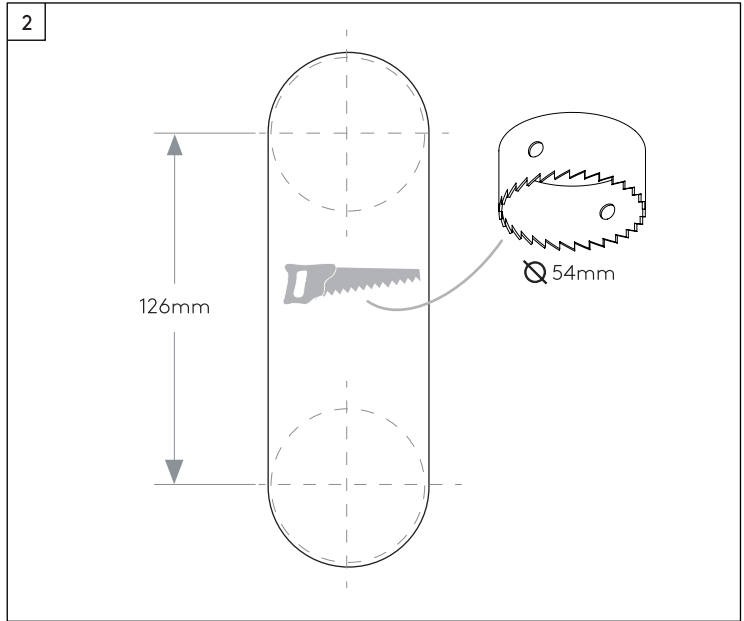

Fuse 3 Toggle

astro

x4 x4

7

8

9

- GB** This product contains a light source of energy efficiency class F to Regulation (EU) No 2019/2015 (01/09/2021).
- AR** لائحة الاتحاد الأوروبي (رقم 2019/2015 F يحتوي هذا المنتج على مصدر ضوء من فئة كفاءة الطاقة (01/09/2021).
- BG** Този продукт съдържа светлинен източник с клас на енергийна ефективност F съгласно Регламент (ЕС) № 2019/2015 (01.09.2021 г.).
- CZ** Tento výrobek obsahuje světelný zdroj třídy účinnosti F podle nařízení (EU) č. 2019/2015 (1. 9. 2021).
- DE** Dieses Produkt enthält eine Lichtquelle der Energieeffizienzklasse F gemäß Verordnung (EU) Nr. 2019/2015 (01/09/2021).
- ES** Este producto contiene una fuente de energía luminica de clase eficiente F conforme al Reglamento (UE) n.º 2019/2015 (01/09/2021).
- FI** Tämä tuote sisältää valonlähteen, jonka energiatehokkuusluokka on F EU-asetuksen 2019/2015 mukaisesti (01/09/2021).
- FR** Ce produit contient une source lumineuse de classe d'efficacité énergétique F selon le règlement (UE) n ° 2019/2015 (01/09/2021).
- GR** Αυτό το προϊόν περιέχει πηγή φωτός ενεργειακής απόδοσης F σύμφωνα με τον κανονισμό (ΕΥ) Αρ. 2019/2015 (01/09/2021).
- HR** Ovaj proizvod sadrži izvor svjetlosti F razreda energetske učinkovitosti prema Uredbi (EU) br. 2019/2015 (1. rujna 2021.).
- HU** Ez a termék a 2019/2015/EU (2021/09/01) rendelet szerint F energia-hatékonysági osztályba tartozó fényforrást tartalmaz.
- IE** Tá foinse shlais sa táirge seo d'aicme éifeachtúlachta fuinnimh F de réir Rialachán (AE) Uimh. 2019/20 (01/09/2021).
- IT** Questo prodotto contiene una sorgente luminosa di classe di efficienza energetica F secondo il regolamento (UE) n ° 2019/2015 (01/09/2021).
- JP** 本製品には、規則 (EU) No 2019/2015 (01/09/2021) におけるエネルギー効率クラスFの光源が搭載されています。
- NL** Dit product bevat een lichtbron van energie-efficiëntieklasse F conform Verordening (EU) nr. 2019/2015 (01/09/2021).
- PL** Ten produkt zawiera źródło światła klasy wydajności elektrycznej F zgodnie z rozporządzeniem (UE) nr 2019/2015 (01/09/2021).
- PT** Este produto contém uma fonte de luz com classe de eficiência energética de F de acordo com o Regulamento (UE) N.º 2019/2015 (01/09/2021).
- RO** Acest produs conține o sursă de lumină din clasa de eficiență energetică F conform Regulamentului (UE) nr. 2019/2015 (01/09/2021).
- RU** Это изделие включает в себя источник света, относящийся к классу энергоэффективности F в соответствии с Регламентом (ЕС) № 2019/2015 (01.09.2021).
- SE** Denna produkt innehåller en ljuskälla med energieffektivitetsklass F enligt förordning (EU) nr 2019/2015 (2021-01-01).
- SK** Tento výrobek obsahuje svetelný zdroj triedy energetickej účinnosti F v súlade s nariadením (EÚ) č. 2019/2015 (01/09/2021).