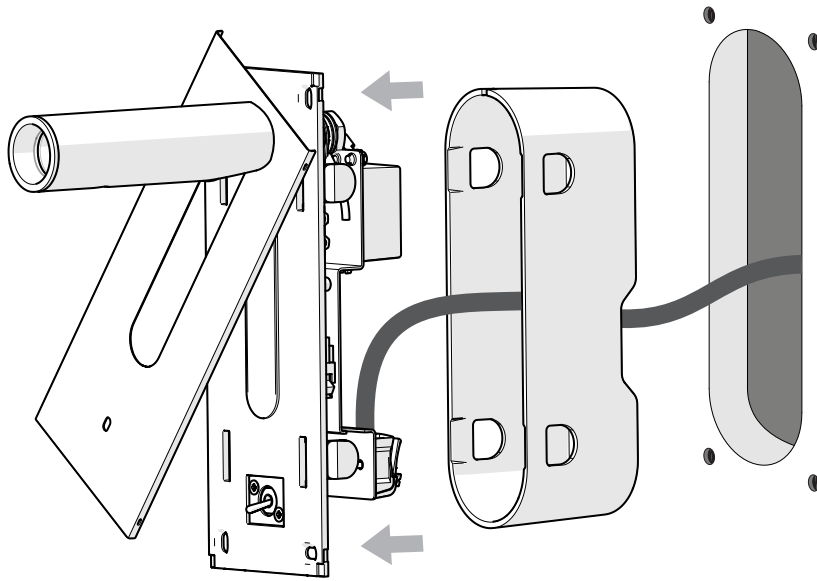

Fuse 3 Toggle

astro

x4 x4

7

8

9

- GB** This product contains a light source of energy efficiency class F to Regulation (EU) No 2019/2015 (01/09/2021).
- AR** لائحة الاتحاد الأوروبي (رقم 2019/2015 F يحتوي هذا المنتج على مصدر ضوء من فئة كفاءة الطاقة (01/09/2021).
- BG** Този продукт съдържа светлинен източник с клас на енергийна ефективност F съгласно Регламент (ЕС) № 2019/2015 (01.09.2021 г.).
- CZ** Tento výrobek obsahuje světelný zdroj třídy účinnosti F podle nařízení (EU) č. 2019/2015 (1. 9. 2021).
- DE** Dieses Produkt enthält eine Lichtquelle der Energieeffizienzklasse F gemäß Verordnung (EU) Nr. 2019/2015 (01/09/2021).
- ES** Este producto contiene una fuente de energía luminica de clase eficiente F conforme al Reglamento (UE) n.º 2019/2015 (01/09/2021).
- FI** Tämä tuote sisältää valonlähteen, jonka energiatehokkuusluokka on F EU-asetuksen 2019/2015 mukaisesti (01/09/2021).
- FR** Ce produit contient une source lumineuse de classe d'efficacité énergétique F selon le règlement (UE) n ° 2019/2015 (01/09/2021).
- GR** Αυτό το προϊόν περιέχει πηγή φωτός ενεργειακής απόδοσης F σύμφωνα με τον κανονισμό (ΕΥ) Αρ. 2019/2015 (01/09/2021).
- HR** Ovaj proizvod sadrži izvor svjetlosti F razreda energetske učinkovitosti prema Uredbi (EU) br. 2019/2015 (1. rujna 2021.).
- HU** Ez a termék a 2019/2015/EU (2021/09/01) rendelet szerint F energia-hatékonysági osztályba tartozó fényforrást tartalmaz.
- IE** Tá foinse shlais sa táirge seo d'aicme éifeachtúlachta fuinnimh F de réir Rialachán (AE) Uimh. 2019/20 (01/09/2021).
- IT** Questo prodotto contiene una sorgente luminosa di classe di efficienza energetica F secondo il regolamento (UE) n ° 2019/2015 (01/09/2021).
- JP** 本製品には、規則 (EU) No 2019/2015 (01/09/2021) におけるエネルギー効率クラスFの光源が搭載されています。
- NL** Dit product bevat een lichtbron van energie-efficiëntieklasse F conform Verordening (EU) nr. 2019/2015 (01/09/2021).
- PL** Ten produkt zawiera źródło światła klasy wydajności elektrycznej F zgodnie z rozporządzeniem (UE) nr 2019/2015 (01/09/2021).
- PT** Este produto contém uma fonte de luz com classe de eficiência energética de F de acordo com o Regulamento (UE) N.º 2019/2015 (01/09/2021).
- RO** Acest produs conține o sursă de lumină din clasa de eficiență energetică F conform Regulamentului (UE) nr. 2019/2015 (01/09/2021).
- RU** Это изделие включает в себя источник света, относящийся к классу энергоэффективности F в соответствии с Регламентом (ЕС) № 2019/2015 (01.09.2021).
- SE** Denna produkt innehåller en ljuskälla med energieffektivitetsklass F enligt förordning (EU) nr 2019/2015 (2021-01-01).
- SK** Tento výrobek obsahuje svetelný zdroj triedy energetickej účinnosti F v súlade s nariadením (EÚ) č. 2019/2015 (01/09/2021).