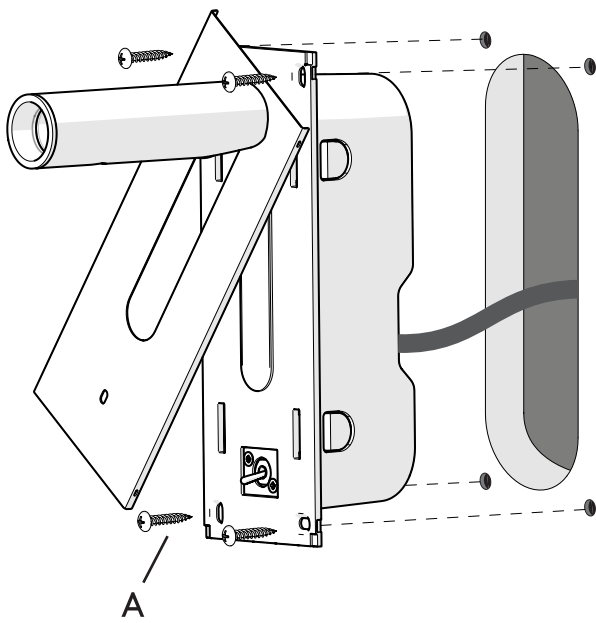

Fuse 3 Toggle

astro

x4 x4

7

8

9

- GB** This product contains a light source of energy efficiency class F to Regulation (EU) No 2019/2015 (01/09/2021).
- AR** لائحة الاتحاد الأوروبي (رقم 2019/2015 F يحتوي هذا المنتج على مصدر ضوء من فئة كفاءة الطاقة (01/09/2021).
- BG** Този продукт съдържа светлинен източник с клас на енергийна ефективност F съгласно Регламент (ЕС) № 2019/2015 (01.09.2021 г.).
- CZ** Tento výrobek obsahuje světelný zdroj třídy účinnosti F podle nařízení (EU) č. 2019/2015 (1. 9. 2021).
- DE** Dieses Produkt enthält eine Lichtquelle der Energieeffizienzklasse F gemäß Verordnung (EU) Nr. 2019/2015 (01/09/2021).
- ES** Este producto contiene una fuente de energía luminica de clase eficiente F conforme al Reglamento (UE) n.º 2019/2015 (01/09/2021).
- FI** Tämä tuote sisältää valonlähteen, jonka energiatehokkuusluokka on F EU-asetuksen 2019/2015 mukaisesti (01/09/2021).
- FR** Ce produit contient une source lumineuse de classe d'efficacité énergétique F selon le règlement (UE) n ° 2019/2015 (01/09/2021).
- GR** Αυτό το προϊόν περιέχει πηγή φωτός ενεργειακής απόδοσης F σύμφωνα με τον κανονισμό (ΕΥ) Αρ. 2019/2015 (01/09/2021).
- HR** Ovaj proizvod sadrži izvor svjetlosti F razreda energetske učinkovitosti prema Uredbi (EU) br. 2019/2015 (1. rujna 2021.).
- HU** Ez a termék a 2019/2015/EU (2021/09/01) rendelet szerint F energia-hatékonysági osztályba tartozó fényforrást tartalmaz.
- IE** Tá foinse shlais sa táirge seo d'aicme éifeachtúlachta fuinnimh F de réir Rialachán (AE) Uimh. 2019/20 (01/09/2021).
- IT** Questo prodotto contiene una sorgente luminosa di classe di efficienza energetica F secondo il regolamento (UE) n ° 2019/2015 (01/09/2021).
- JP** 本製品には、規則 (EU) No 2019/2015 (01/09/2021) におけるエネルギー効率クラスFの光源が搭載されています。
- NL** Dit product bevat een lichtbron van energie-efficiëntieklasse F conform Verordening (EU) nr. 2019/2015 (01/09/2021).
- PL** Ten produkt zawiera źródło światła klasy wydajności elektrycznej F zgodnie z rozporządzeniem (UE) nr 2019/2015 (01/09/2021).
- PT** Este produto contém uma fonte de luz com classe de eficiência energética de F de acordo com o Regulamento (UE) N.º 2019/2015 (01/09/2021).
- RO** Acest produs conține o sursă de lumină din clasa de eficiență energetică F conform Regulamentului (UE) nr. 2019/2015 (01/09/2021).
- RU** Это изделие включает в себя источник света, относящийся к классу энергоэффективности F в соответствии с Регламентом (ЕС) № 2019/2015 (01.09.2021).
- SE** Denna produkt innehåller en ljuskälla med energieffektivitetsklass F enligt förordning (EU) nr 2019/2015 (2021-01-01).
- SK** Tento výrobek obsahuje svetelný zdroj triedy energetickej účinnosti F v súlade s nariadením (EÚ) č. 2019/2015 (01/09/2021).