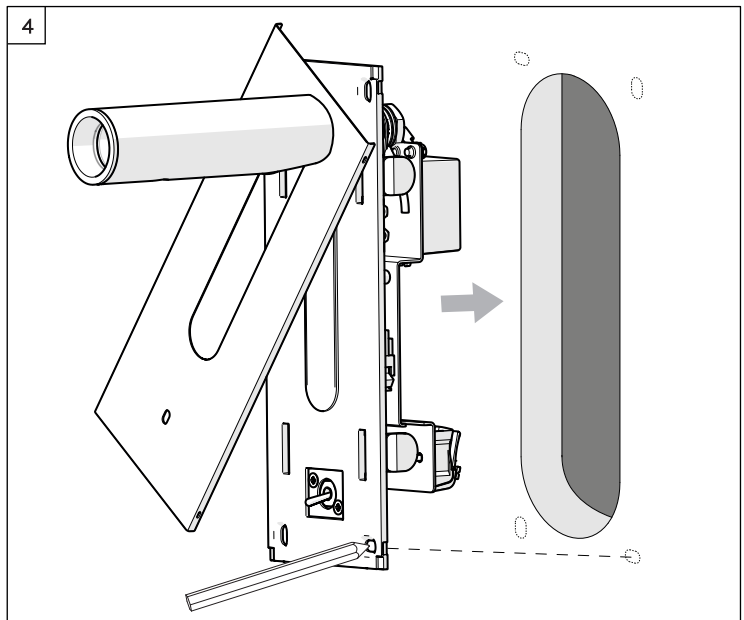

Fuse 3 Toggle

astro

x4 x4

7

8

9

- GB** This product contains a light source of energy efficiency class F to Regulation (EU) No 2019/2015 (01/09/2021).
- AR** لائحة الاتحاد الأوروبي (رقم 2019/2015 F يحتوي هذا المنتج على مصدر ضوء من فئة كفاءة الطاقة (01/09/2021).
- BG** Този продукт съдържа светлинен източник с клас на енергийна ефективност F съгласно Регламент (ЕС) № 2019/2015 (01.09.2021 г.).
- CZ** Tento výrobek obsahuje světelný zdroj třídy účinnosti F podle nařízení (EU) č. 2019/2015 (1. 9. 2021).
- DE** Dieses Produkt enthält eine Lichtquelle der Energieeffizienzklasse F gemäß Verordnung (EU) Nr. 2019/2015 (01/09/2021).
- ES** Este producto contiene una fuente de energía luminica de clase eficiente F conforme al Reglamento (UE) n.º 2019/2015 (01/09/2021).
- FI** Tämä tuote sisältää valonlähteen, jonka energiatehokkuusluokka on F EU-asetuksen 2019/2015 mukaisesti (01/09/2021).
- FR** Ce produit contient une source lumineuse de classe d'efficacité énergétique F selon le règlement (UE) n ° 2019/2015 (01/09/2021).
- GR** Αυτό το προϊόν περιέχει πηγή φωτός ενεργειακής απόδοσης F σύμφωνα με τον κανονισμό (ΕΥ) Αρ. 2019/2015 (01/09/2021).
- HR** Ovaj proizvod sadrži izvor svjetlosti F razreda energetske učinkovitosti prema Uredbi (EU) br. 2019/2015 (1. rujna 2021.).
- HU** Ez a termék a 2019/2015/EU (2021/09/01) rendelet szerint F energia-hatékonysági osztályba tartozó fényforrást tartalmaz.
- IE** Tá foinse shlais sa táirge seo d'aicme éifeachtúlachta fuinnimh F de réir Rialachán (AE) Uimh. 2019/20 (01/09/2021).
- IT** Questo prodotto contiene una sorgente luminosa di classe di efficienza energetica F secondo il regolamento (UE) n ° 2019/2015 (01/09/2021).
- JP** 本製品には、規則 (EU) No 2019/2015 (01/09/2021) におけるエネルギー効率クラスFの光源が搭載されています。
- NL** Dit product bevat een lichtbron van energie-efficiëntieklasse F conform Verordening (EU) nr. 2019/2015 (01/09/2021).
- PL** Ten produkt zawiera źródło światła klasy wydajności elektrycznej F zgodnie z rozporządzeniem (UE) nr 2019/2015 (01/09/2021).
- PT** Este produto contém uma fonte de luz com classe de eficiência energética de F de acordo com o Regulamento (UE) N.º 2019/2015 (01/09/2021).
- RO** Acest produs conține o sursă de lumină din clasa de eficiență energetică F conform Regulamentului (UE) nr. 2019/2015 (01/09/2021).
- RU** Это изделие включает в себя источник света, относящийся к классу энергоэффективности F в соответствии с Регламентом (ЕС) № 2019/2015 (01.09.2021).
- SE** Denna produkt innehåller en ljuskälla med energieffektivitetsklass F enligt förordning (EU) nr 2019/2015 (2021-01-01).
- SK** Tento výrobek obsahuje svetelný zdroj triedy energetickej účinnosti F v súlade s nariadením (EÚ) č. 2019/2015 (01/09/2021).