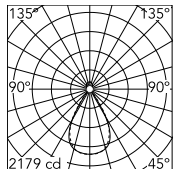

### Physical

Colour	Matte Black
Canopy dimension (mm)	43
Canopy width (mm)	1200
Canopy height (mm)	43
Net weight (kg)	17
Package volume (m3)	0.08
IP internal	20

## Schematic light drawing

Beam Angle: 60°

h(m)	E(lx)	D(m)
1	2176	1.15
2	544	2.30
3	242	3.46
4	136	4.61
5	87	5.76

Luminous flux Luminaire  
2441 lm