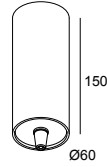

LASS-OH! POWERBOX H15 B

24814 0080 B

BESCHIKBAAR IN
ZWART 24814 0080 B

 [Bekijk op website](#)

Algemene info

LOCATIE	binnen
STOF EN WATERDICHTHEID	IP20
GEWICHT (KG)	0.6
INFO	INCL.LED POWER SUPPLY 250/1000mA OUTPUT: 350mA / 15W / 8-42V 700mA / 30W / 8-42V 1000mA / 35W / 8,35V $\lambda > 0,9$ Inrush current : 20A - 150 μ s @ 230V-AC

Elektrische info

KLASSE	II
VOEDING INBEGREPEN	YES
DIM TYPE	niet dimbaar

Voor gedetailleerde montage gegevens, consulteer de handleiding: [24814_0080_HAND.pdf](#)

WAAR GEBRUIKT

24821 9220	LASS-OH! R65 - 3 92734
24821 9320	LASS-OH! R65 - 3 93034
24822 9220	LASS-OH! R90 - 4 92734
24822 9320	LASS-OH! R90 - 4 93034
28815 9230	CUPPA C 92740
28815 9330	CUPPA C 93040
28816 9030	CUPPA C SOFT 93040