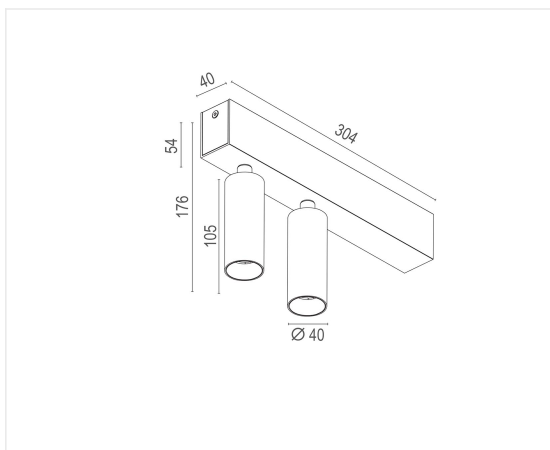

Madison Twin wit 3000K

Opbouw armatuur voor plafond of wand in een moderne mat witte of zwarte afwerking. De spotmodule kan gedraaid en gekanteld worden in iedere gewenste richting. Een ideale oplossing voor accentverlichting in residentiële of commerciële ruimtes.

14W 230V IP20 CCT3000K 1100lm CRI>90 

Referentie	LVM30002W
Prijs excl. BTW	€ 164,00
Afmetingen plafondplaat	304 x 54 x 40 mm
Hoogte	176 mm
Materiaal	Aluminium
Kleur	Mat wit RAL 9003
LED	2 x 7 W Bridgelux COB
Led-stroom	350 mA
Kleurtemp	3000K
Lumen	2 x 550 lm
CRI	>90
Beam	32°
IP	IP20
Energie label	F