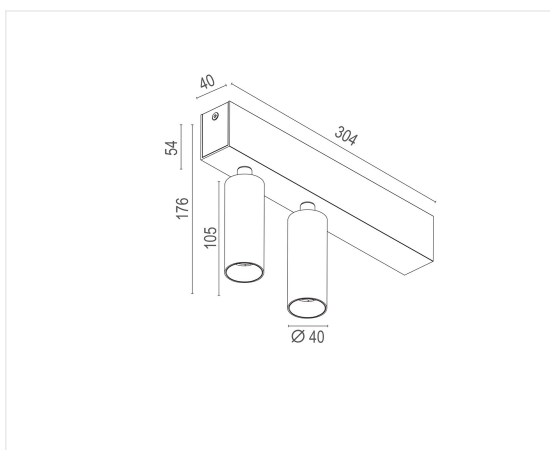

Madison Twin wit 2700K

Opbouw armatuur voor plafond of wand in een moderne mat witte of zwarte afwerking. De spotmodule kan gedraaid en gekanteld worden in iedere gewenste richting. Een ideale oplossing voor accentverlichting in residentiële of commerciële ruimtes.

14W 230V IP20 CCT2700K 1000lm CRI>90 

Referentie	LVM27002W
Prijs excl. BTW	€ 164,00
Afmetingen plafondplaat	304 x 54 x 40 mm
Hoogte	176 mm
Materiaal	Aluminium
Kleur	Mat wit RAL 9003
LED	2 x 7 W Bridgelux COB
Led-stroom	350 mA
Kleurtemp	2700K
Lumen	2 x 500 lm
CRI	>90
Beam	32°
IP	IP20
Energie label	F