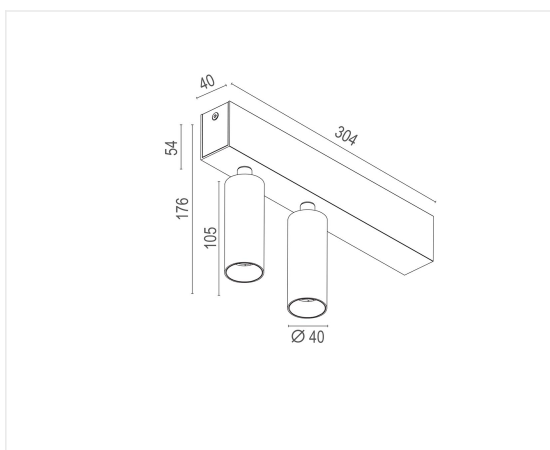

Madison Twin zwart 3000K

Opbouw armatuur voor plafond of wand in een moderne mat witte of zwarte afwerking. De spotmodule kan gedraaid en gekanteld worden in iedere gewenste richting. Een ideale oplossing voor accentverlichting in residentiële of commerciële ruimtes.

14W 230V IP20 CCT3000K 1100lm CRI>90 

Referentie	LVM30002B
Prijs excl. BTW	€ 164,00

Afmetingen plafondplaat	304 x 54 x 40 mm
Hoogte	176 mm
Materiaal	Aluminium
Kleur	Mat zwart RAL 9005
LED	2 x 7 W Bridgelux COB
Led-stroom	350 mA
Kleurtemp	3000K
Lumen	2 x 550 lm
CRI	>90
Beam	32°
IP	IP20
Energie label	F