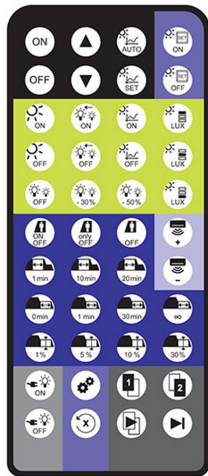

PDS SENSOR PROGRAMMER

26510 0020

 [View on website](#)

General info	
LOCATION	indoor
INGRESS PROTECTION	IP20
WEIGHT (KG)	0.35
INFORMATION	Programming unit for: - light level - time delay - P.I.R. - bright-out - power up

For detailed installation instructions, please consult the manual: [26510_0020_HAND.pdf](#)

WHERE USED

26514 7320	CONFORM P14 PDS DOWN-UP 953067
26514 7420	CONFORM P14 PDS DOWN-UP 954067
26515 7320	CONFORM P20 PDS DOWN-UP 953067
26515 7420	CONFORM P20 PDS DOWN-UP 954067
26516 7320	CONFORM P28 PDS DOWN-UP 953067
26516 7420	CONFORM P28 PDS DOWN-UP 954067
30712 8335	INFORM 40 SQ 160 PDS DOWN 83063 DIM5
30712 8435	INFORM 40 SQ 160 PDS DOWN 84063 DIM5
30714 8335	INFORM 40 SQ 180 PDS DOWN 83063 DIM5
30714 8435	INFORM 40 SQ 180 PDS DOWN 84063 DIM5
30717 8335	INFORM 40 SQ 320 PDS DOWN 83063 DIM5
30717 8435	INFORM 40 SQ 320 PDS DOWN 84063 DIM5
30720 8335	INFORM 40 SQ 360 PDS DOWN 83063 DIM5
30720 8435	INFORM 40 SQ 360 PDS DOWN 84063 DIM5
30722 8335	INFORM 40 SQ 160 PDS DOWN-UP 83063 DIM5
30722 8435	INFORM 40 SQ 160 PDS DOWN-UP 84063 DIM5
30724 8335	INFORM 40 SQ 180 PDS DOWN-UP 83063 DIM5
30724 8435	INFORM 40 SQ 180 PDS DOWN-UP 84063 DIM5
30734 8335	INFORM 40 SQ 320 PDS DOWN-UP 83063 DIM5
30734 8435	INFORM 40 SQ 320 PDS DOWN-UP 84063 DIM5
30736 8335	INFORM 40 SQ 360 PDS DOWN-UP 83063 DIM5
30736 8435	INFORM 40 SQ 360 PDS DOWN-UP 84063 DIM5