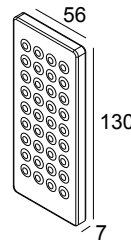

PDS SENSOR PROGRAMMER

26510 0020

 [View on website](#)

General info	
LOCATION	indoor
INGRESS PROTECTION	IP20
WEIGHT (KG)	0.35
INFORMATION	Programming unit for: - light level - time delay - P.I.R. - bright-out - power up

For detailed installation instructions, please consult the manual: [26510_0020_HAND.pdf](#)

WHERE USED

26514 7320	CONFORM P14 PDS DOWN-UP 953067
26514 7420	CONFORM P14 PDS DOWN-UP 954067
26515 7320	CONFORM P20 PDS DOWN-UP 953067
26515 7420	CONFORM P20 PDS DOWN-UP 954067
26516 7320	CONFORM P28 PDS DOWN-UP 953067
26516 7420	CONFORM P28 PDS DOWN-UP 954067
30712 8335	INFORM 40 SQ 160 PDS DOWN 83063 DIM5
30712 8435	INFORM 40 SQ 160 PDS DOWN 84063 DIM5
30714 8335	INFORM 40 SQ 180 PDS DOWN 83063 DIM5
30714 8435	INFORM 40 SQ 180 PDS DOWN 84063 DIM5
30717 8335	INFORM 40 SQ 320 PDS DOWN 83063 DIM5
30717 8435	INFORM 40 SQ 320 PDS DOWN 84063 DIM5
30720 8335	INFORM 40 SQ 360 PDS DOWN 83063 DIM5
30720 8435	INFORM 40 SQ 360 PDS DOWN 84063 DIM5
30722 8335	INFORM 40 SQ 160 PDS DOWN-UP 83063 DIM5
30722 8435	INFORM 40 SQ 160 PDS DOWN-UP 84063 DIM5
30724 8335	INFORM 40 SQ 180 PDS DOWN-UP 83063 DIM5
30724 8435	INFORM 40 SQ 180 PDS DOWN-UP 84063 DIM5
30734 8335	INFORM 40 SQ 320 PDS DOWN-UP 83063 DIM5
30734 8435	INFORM 40 SQ 320 PDS DOWN-UP 84063 DIM5
30736 8335	INFORM 40 SQ 360 PDS DOWN-UP 83063 DIM5
30736 8435	INFORM 40 SQ 360 PDS DOWN-UP 84063 DIM5