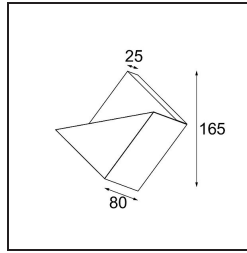

Datum
Klant
Project
Soort

Impulse Square Wall 1x LED 2700K Trailing Edge DI Grey White Structure

Een abstracte vorm die transformeert in een gedicht van licht en schaduw. Impulse Square Wall geeft een verrassend lichteffect op elk oppervlak dat het aanraakt.

Specificaties

Materiaal	13770836
Type Lichtbron	LED
LED type	LED PCB IMPULSE
LED technologie	Led-printplaat
CRI	Min. 90
Kleurtemperatuur	2700K
Levensduur	L80B10 bij 50.000 Uur
Lamp inbegrepen	Ja
Aantal Lichtbronnen	1
CIE-fluxcode	0 8 38 5 88
Binning (SDCM)	3
Lichtrichting	Omhoog, Omlaag
Gemeten gradenbundel (°)	120,0
Ingangsspanning	230 V
Luminaire power (W)	7,5
Elektriciteitsklasse	I
IP-klasse	20
Gloeidraadtest (°C)	960
Protocol Voor Dimmen	Trailing-Edge
Binnen/Buiten	Binnen
Toepassing	Wand
Montage	Opbouw
Verstelbaarheid	Not Applicable
Afstand tot Verlicht Voorwerp (m)	0,1
Primaire Kleur & Primaire Afwerking	Grijswit, Structuur
Brutogewicht (g)	864,0
Geleverde lumen (lm)	561
Efficiëntie (lm/W)	75
UGR	26