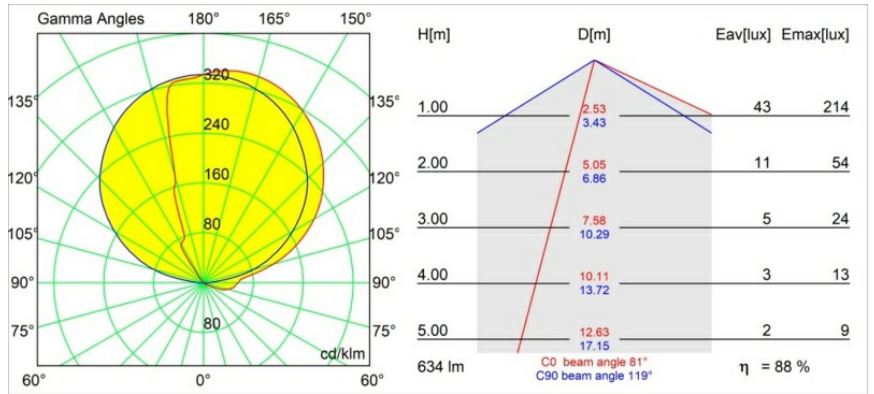

Specificaties

Materiaal	13770836
Type Lichtbron	LED
LED type	LED PCB IMPULSE
LED technologie	Led-printplaat
CRI	Min. 90
Kleurtemperatuur	2700K
Levensduur	L80B10 bij 50.000 Uur
Lamp inbegrepen	Ja
Aantal Lichtbronnen	1
CIE-fluxcode	0 8 38 5 88
Binning (SDCM)	3
Lichtrichting	Omhoog, Omlaag
Gemeten gradenbundel (°)	120,0
Ingangsspanning	230 V
Luminaire power (W)	7,5
Elektriciteitsklasse	I
IP-klasse	20
Gloeidraadtest (°C)	960
Protocol Voor Dimmen	Trailing-Edge
Binnen/Buiten	Binnen
Toepassing	Wand
Montage	Opbouw
Verstelbaarheid	Not Applicable
Afstand tot Verlicht Voorwerp (m)	0,1
Primaire Kleur & Primaire Afwerking	Grijswit, Structuur
Brutogewicht (g)	864,0
Geleverde lumen (lm)	561
Efficiëntie (lm/W)	75
UGR	26

TM30 & CRI Diagrammen

Lichtspreading & Stralingsdiagram

Diagrammen