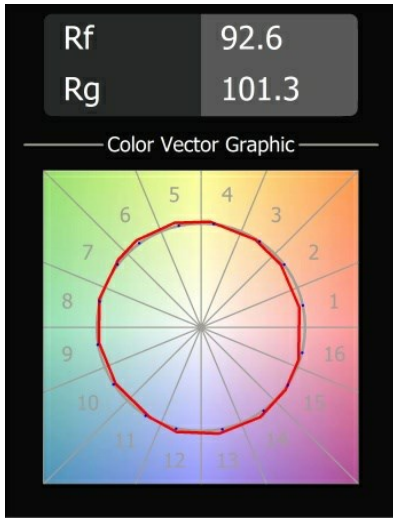

TM30 & CRI Diagrammen