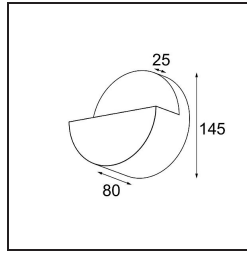

Datum
Klant
Project
Soort

Impulse Round Wall 1x LED 2700K Trailing Edge DI Black Structure

Impulse Round Wall zorgt voor een unieke ervaring in de ruimte, waar schaduw- en lichtbogen diepte creëren en architecturale kenmerken rondom accentueren.

Specificaties

Materiaal	13770032
Type Lichtbron	LED
LED type	LED PCB IMPULSE
LED technologie	Led-printplaat
CRI	Min. 90
Kleurtemperatuur	2700K
Levensduur	L80B10 bij 50.000 Uur
Lamp inbegrepen	Ja
Aantal Lichtbronnen	1
CIE-fluxcode	0 0 0 0 72
Binning (SDCM)	3
Lichtrichting	Omhoog, Omlaag
Gemeten gradenbundel (°)	120,0
Ingangsspanning	230 V
Luminaire power (W)	7,5
Elektriciteitsklasse	I
IP-klasse	20
Gloeidraadtest (°C)	960
Protocol Voor Dimmen	Trailing-Edge
Binnen/Buiten	Binnen
Toepassing	Wand
Montage	Opbouw
Verstelbaarheid	Not Applicable
Afstand tot Verlicht Voorwerp (m)	0,1
Primaire Kleur & Primaire Afwerking	Zwart, Structuur
Brutogewicht (g)	963,0
Geleverde lumen (lm)	459
Efficiëntie (lm/W)	61
UGR	1