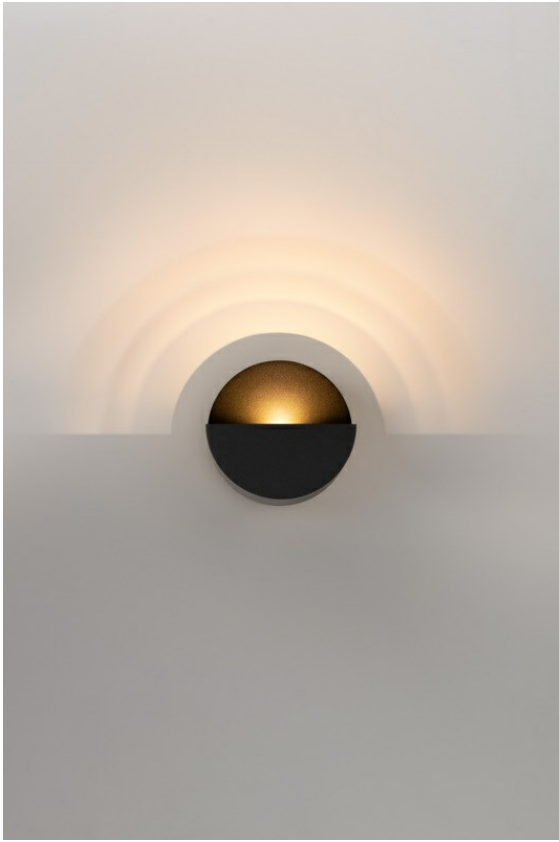

Datum
Klant
Project
Soort

Impulse Round Wall 1x LED 2700K Trailing Edge DI Black Structure

Impulse Round Wall zorgt voor een unieke ervaring in de ruimte, waar schaduw- en lichtbogen diepte creëren en architecturale kenmerken rondom accentueren.

Specificaties

Materiaal	13770032
Type Lichtbron	LED
LED type	LED PCB IMPULSE
LED technologie	Led-printplaat
CRI	Min. 90
Kleurtemperatuur	2700K
Levensduur	L80B10 bij 50.000 Uur
Lamp inbegrepen	Ja
Aantal Lichtbronnen	1
CIE-fluxcode	0 0 0 0 72
Binning (SDCM)	3
Lichtrichting	Omhoog, Omlaag
Gemeten gradenbundel (°)	120,0
Ingangsspanning	230 V
Luminaire power (W)	7,5
Elektriciteitsklasse	I
IP-klasse	20
Gloeidraadtest (°C)	960
Protocol Voor Dimmen	Trailing-Edge
Binnen/Buiten	Binnen
Toepassing	Wand
Montage	Opbouw
Verstelbaarheid	Not Applicable
Afstand tot Verlicht Voorwerp (m)	0,1
Primaire Kleur & Primaire Afwerking	Zwart, Structuur
Brutogewicht (g)	963,0
Geleverde lumen (lm)	459
Efficiëntie (lm/W)	61
UGR	1