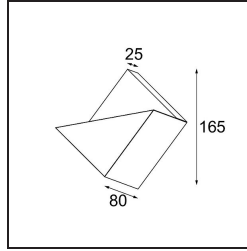

Datum
Klant
Project
Soort

Impulse Square Wall 1x LED 2700K Trailing Edge DI Black Structure

Een abstracte vorm die transformeert in een gedicht van licht en schaduw. Impulse Square Wall geeft een verrassend lichteffect op elk oppervlak dat het aanraakt.

Specificaties

Materiaal	13770832
Type Lichtbron	LED
LED type	LED PCB IMPULSE
LED technologie	Led-printplaat
CRI	Min. 90
Kleurtemperatuur	2700K
Levensduur	L80B10 bij 50.000 Uur
Lamp inbegrepen	Ja
Aantal Lichtbronnen	1
CIE-fluxcode	0 0 0 0 74
Binning (SDCM)	3
Lichtrichting	Omhoog, Omlaag
Gemeten gradenbundel (°)	120,0
Ingangsspanning	230 V
Luminaire power (W)	7,5
Elektriciteitsklasse	I
IP-klasse	20
Gloeidraadtest (°C)	960
Protocol Voor Dimmen	Trailing-Edge
Binnen/Buiten	Binnen
Toepassing	Wand
Montage	Opbouw
Verstelbaarheid	Not Applicable
Afstand tot Verlicht Voorwerp (m)	0,1
Primaire Kleur & Primaire Afwerking	Zwart, Structuur
Brutogewicht (g)	864,0
Geleverde lumen (lm)	471
Efficiëntie (lm/W)	63
UGR	1