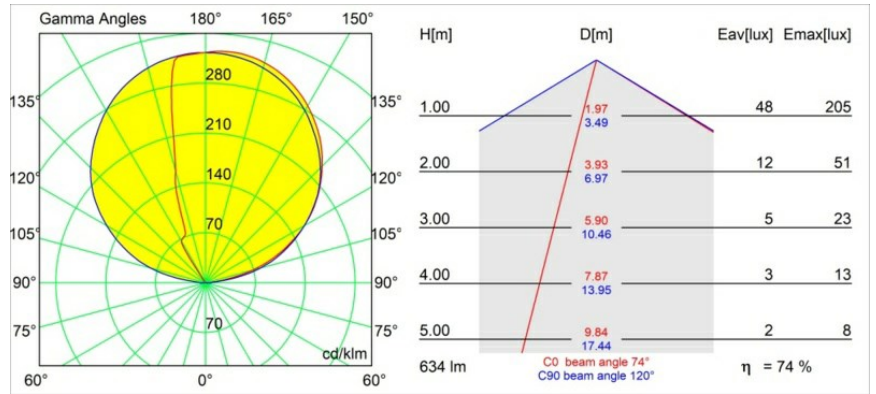

Specificaties

Materiaal	13770832
Type Lichtbron	LED
LED type	LED PCB IMPULSE
LED technologie	Led-printplaat
CRI	Min. 90
Kleurtemperatuur	2700K
Levensduur	L80B10 bij 50.000 Uur
Lamp inbegrepen	Ja
Aantal Lichtbronnen	1
CIE-fluxcode	0 0 0 0 74
Binning (SDCM)	3
Lichtrichting	Omhoog, Omlaag
Gemeten gradenbundel (°)	120,0
Ingangsspanning	230 V
Luminaire power (W)	7,5
Elektriciteitsklasse	I
IP-klasse	20
Gloeidraadtest (°C)	960
Protocol Voor Dimmen	Trailing-Edge
Binnen/Buiten	Binnen
Toepassing	Wand
Montage	Opbouw
Verstelbaarheid	Not Applicable
Afstand tot Verlicht Voorwerp (m)	0,1
Primaire Kleur & Primaire Afwerking	Zwart, Structuur
Brutogewicht (g)	864,0
Geleverde lumen (lm)	471
Efficiëntie (lm/W)	63
UGR	1

TM30 & CRI Diagrammen

Lichtspreading & Stralingsdiagram

Diagrammen