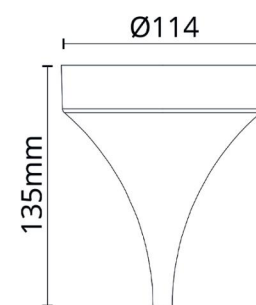

Zip Tube Mini Pendel

Wit Plafondaansluitingsdoos vor Pendant

Artikelcode: 3164
EAN: 7021980031641

Materiaal en afwerking

Behuizing: Kunststof
Kleur: Wit (RAL 9003)

Montage/Aansluiting

Montage: Binnen
Aansluiting: Schroefloos klemmenblok

Afmetingen

Lengte (mm) L: 135
Breedte (mm) W: 114
Diameter (mm) D: 114
Gewicht (kg) bruto/netto: 0.173 / 0.106

Verpakking

Verpakkingsafmetingen (mm): 120 x 120 x 140

7 0 2 1 9 8 0 0 3 1 6 4 1