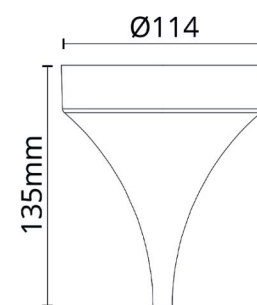

Zip Tube Mini Pendel

Zwart Plafondaansluitingsdoos vor Pendant

Artikelcode: 3163
EAN: 7021980031634

Kunststof
Zwart (RAL 9004)

Materiaal en afwerking

Behuizing:
Kleur:

Montage/Aansluiting

Montage: Binnen
Aansluiting: Schroefloos klemmenblok

Afmetingen

Lengte (mm) L: 135
Breedte (mm) W: 114
Diameter (mm) D: 114
Gewicht (kg) bruto/netto: 0.173 / 0.106

Verpakking

Verpakkingsafmetingen (mm): 120 x 120 x 140

7 0 2 1 9 8 0 0 3 1 6 3 4