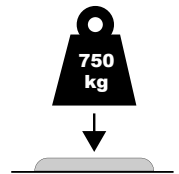

Midi

NO: Kan kun installeres og vedlikeholdes av en registrert installasjonsvirksomhet.
DK: Må kun installeres og vedlikeholdes af uddannet elektriker.
SE: Skall installeras och underhållas av behörig elektriker.
EN: Only to be installed and maintained by an authorized electrician.
FR: Doit être installé et maintenu par un électricien qualifié.
NL: Mag alleen geïnstalleerd en onderhouden worden door een bevoegde elektricien.
DE: Dieses Produkt darf nur durch autorisiertes Personal (z.B. Elektro-Installateur) angeschlossen, in Betrieb genommen und gewartet werden.
FI: Asentaa ja huoltaa saa vain valtuutettu sähköasentaja

NO: Skru av strømmen før montering.
DK: Sluk for strømmen inden montering.
SE: Stäng av strömmen innan montering.
EN: Turn off power before installing.
FR: Couper le courant avant l'installation.
NL: Stroom uitschakelen voor u het toestel installeert.
DE: Vor Installationsarbeiten den Strom abschalten.
FI: Sammuta virta ennen kytkemistä

NORWAY

SG Armaturen AS

Skytterheia 25
N-4790 Lillesand

Tel: +47 37 50 03 00
firmapost@sg-as.no
www.sg-as.no

SWEDEN

SG Armaturen AB
Tel: +46 31 81 71 10
info@sg-ab.se
www.sg-ab.se

FINLAND

SG Armaturen Oy
Tel: +358 02 07 30 39 60
info@sg-oy.fi
www.sg-oy.fi

DENMARK

SG Armaturen A/S
Tel: +45 70 70 72 13
info@sg-as.dk
www.sg-as.dk

UNITED KINGDOM

SG Lighting LTD
Tel: +47 37 50 03 00
info@sighting.co.uk
www.sighting.co.uk

FRANCE

SG Lighting SA/NV
Tel: +33(0) 4 94 93 00 00
info.france@sightinging.fr
www.sightinging.net

BENELUX

SG Lighting SA/NV
Tel: +32(0) 15 20 72 71
info.benelux@sightinging.net
www.sightinging.net

GERMANY

SG Leuchten GmbH
Tel: +49 40 23 99 44 59
info@sg-leuchten.de
www.sg-leuchten.de

INTERNATIONAL

SG Lighting Co Ltd.
Tel: +86 769 88 49 20 88
cindy@sgdgc.com
www.sg-as.com