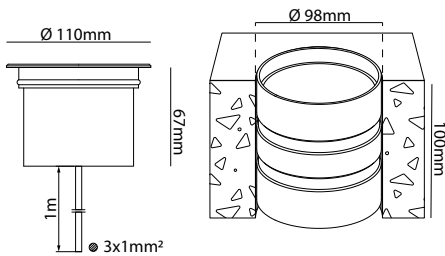

Mini/Siriak