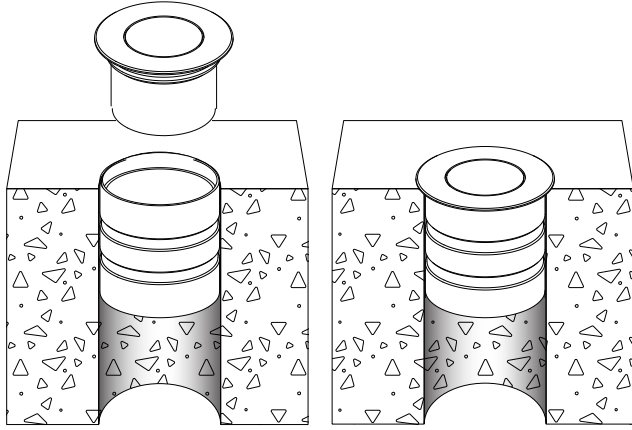

# Nemo II/ Siriak

220-240V, 50/60Hz

**NO:** Fleksible kabler må ikke nedgraves med direkte kontakt til jord

**DA:** Fleksible kabler må ikke nedgraves med direkte kontakt til jord