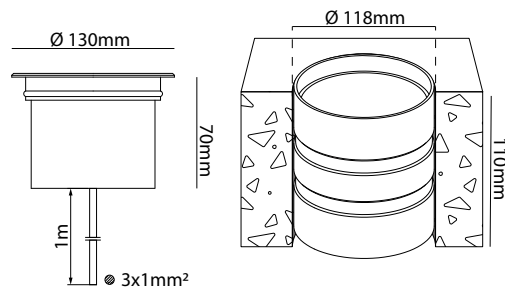

Midi

NO: Kan kun installeres og vedlikeholdes av en registrert installasjonsvirksomhet.
DK: Må kun installeres og vedlikeholdes af uddannet elektriker.
SE: Skall installeras och underhållas av behörig elektriker.
EN: Only to be installed and maintained by an authorized electrician.
FR: Doit être installé et maintenu par un électricien qualifié.
NL: Mag alleen geïnstalleerd en onderhouden worden door een bevoegde elektricien.
DE: Dieses Produkt darf nur durch autorisiertes Personal (z.B. Elektro-Installateur) angeschlossen, in Betrieb genommen und gewartet werden.
FI: Asentaa ja huoltaa saa vain valtuutettu sähköasentaja

NO: Skru av strømmen før montering.
DK: Sluk for strømmen inden montering.
SE: Stäng av strömmen innan montering.
EN: Turn off power before installing.
FR: Couper le courant avant l'installation.
NL: Stroom uitschakelen voor u het toestel installeert.
DE: Vor Installationsarbeiten den Strom abschalten.
FI: Sammuta virta ennen kytkemistä

NORWAY

SG Armaturen AS

Skytterheia 25
N-4790 Lillesand

Tel: +47 37 50 03 00
firmapost@sg-as.no
www.sg-as.no

SWEDEN

SG Armaturen AB
Tel: +46 31 81 71 10
info@sg-ab.se
www.sg-ab.se

FINLAND

SG Armaturen Oy
Tel: +358 02 07 30 39 60
info@sg-oy.fi
www.sg-oy.fi

DENMARK

SG Armaturen A/S
Tel: +45 70 70 72 13
info@sg-as.dk
www.sg-as.dk

UNITED KINGDOM

SG Lighting LTD
Tel: +47 37 50 03 00
info@sighting.co.uk
www.sighting.co.uk

FRANCE

SG Lighting SA/NV
Tel: +33(0) 4 94 93 00 00
info.france@sightinging.fr
www.sightinging.net

BENELUX

SG Lighting SA/NV
Tel: +32(0) 15 20 72 71
info.benelux@sightinging.net
www.sightinging.net

GERMANY

SG Leuchten GmbH
Tel: +49 40 23 99 44 59
info@sg-leuchten.de
www.sg-leuchten.de

INTERNATIONAL

SG Lighting Co Ltd.
Tel: +86 769 88 49 20 88
cindy@sgdgc.com
www.sg-as.com