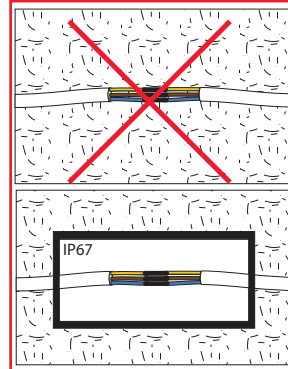

# Nemo II/ Siriak

220-240V, 50/60Hz

**NO:** Fleksible kabler må ikke nedgraves med direkte kontakt til jord

**DA:** Fleksible kabler må ikke nedgraves med direkte kontakt til jord