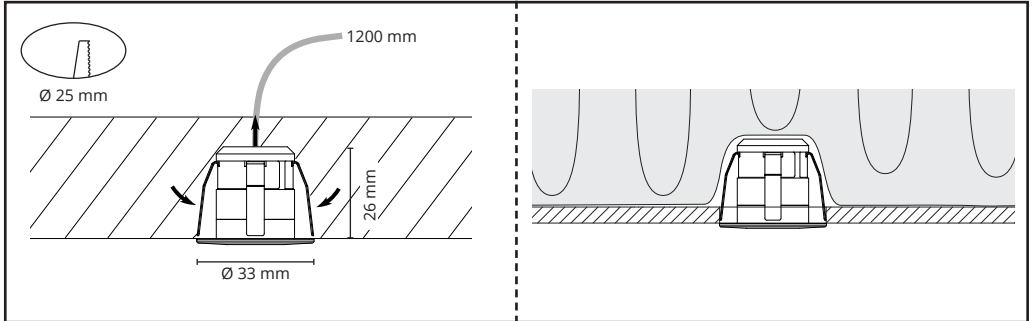

# Nano

3V, 1W @ 350mA, IsoSafe