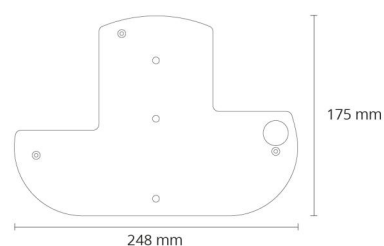

Arlon Round Zwart Paalbeugel

Artikelcode: 653616
EAN: 7021986536164

Zwart (RAL 9004)

Materiaal en afwerking

Kleur:

Montage/Aansluiting

Montage:

Wand, Buiten

Afmetingen

Lengte (mm) L: 248
Breedte (mm) W: 175
Hoogte (mm) H: 15
Gewicht (kg) bruto/netto: 0.32 / 0.32

Verpakking

Verpakkingsafmetingen (mm): 248 x 175 x 15

7 0 2 1 9 8 6 5 3 6 1 6 4