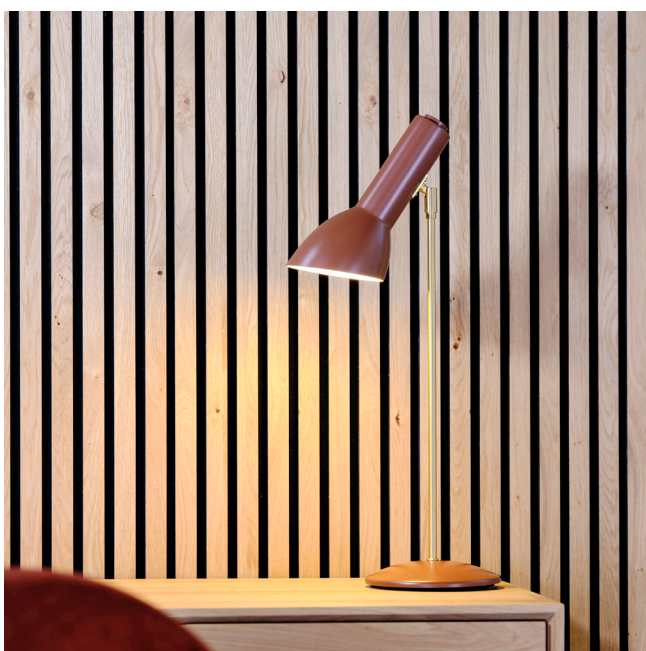

OBLIQUE

Design: Tom Stepp - 1979

BORDLAMPE / TABLE LAMP

h58 x b/w 25 cm

Farver / Colours

Hvid
White

Sort
Black

Hvid blank*
White glossy*

*) Kun med krom kiplod og stag
Only with chrome joint and stem.

Materialer / Materials

Skærm: Vådlakeret aluminium.
Shade: Wetlacquered aluminium.

Stag - krom: Stål.
Stag - messing: Børstet messing, lakeret.