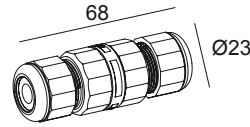

**IP68 CONNECTOR 4P**

21034 0010

 [View on website](#)

**General info**

<b>LOCATION</b>	outdoor
<b>INGRESS PROTECTION</b>	IP68
<b>WEIGHT (KG)</b>	0.1
<b>INFORMATION</b>	CABLE Ø 5-12 mm MAX.4 x 1,5mm <sup>2</sup> 4A 250V-AC

### WHERE USED

<b>431 400 111 11</b>	POLESANO 4M - 1 ANCHORED
<b>431 400 111 31</b>	POLESANO 4M - 3 ANCHORED
<b>431 400 111 41</b>	POLESANO 4M - 4 ANCHORED
<b>431 400 111 211</b>	POLESANO 4M - 21L ANCHORED
<b>431 400 111 221</b>	POLESANO 4M - 22L ANCHORED
<b>431 400 221 11</b>	POLESANO 4M - 1 BASE
<b>431 400 221 31</b>	POLESANO 4M - 3 BASE
<b>431 400 221 41</b>	POLESANO 4M - 4 BASE
<b>431 400 221 211</b>	POLESANO 4M - 21L BASE
<b>431 400 221 221</b>	POLESANO 4M - 22L BASE
<b>431 600 121 11</b>	POLESANO 6M - 1 ANCHORED
<b>431 600 121 31</b>	POLESANO 6M - 3 ANCHORED
<b>431 600 121 41</b>	POLESANO 6M - 4 ANCHORED
<b>431 600 121 211</b>	POLESANO 6M - 21L ANCHORED
<b>431 600 121 221</b>	POLESANO 6M - 22L ANCHORED
<b>431 600 321 11</b>	POLESANO 6M - 1 BASE
<b>431 600 321 31</b>	POLESANO 6M - 3 BASE
<b>431 600 321 41</b>	POLESANO 6M - 4 BASE
<b>431 600 321 211</b>	POLESANO 6M - 21L BASE
<b>431 600 321 221</b>	POLESANO 6M - 22L BASE
<b>26071 0010</b>	POLE 80 4M - 4 BASE
<b>26071 0020</b>	POLE 80 6M - 4 BASE
<b>26071 0030</b>	POLE 60 3,5M - 1 BASE
<b>26071 0040</b>	POLE 80 6M - 4 ANCHORED
<b>30810 0080</b>	IP68 CABLE + CONNECTOR 5P - 0,5m
<b>30810 0090</b>	IP68 CABLE + CONNECTOR 5P - 2m