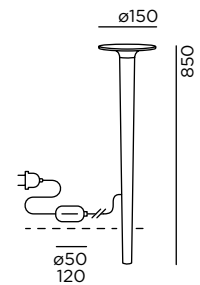

Farbe
colour

anthracite
RAL 7016

cool brown

deep black
RAL 9005

Art.-Nr.
item no.

93094-AN

93094-CB

93094-BL

Systemleistung
system performance

4 W/208 lm

4 W/208 lm

4 W/208 lm

+ Optional mit CH-Stecker . Art.-Nr. + Preise in separater Preisliste + www.IP44.de
with CH-plug as an option . item no. + prices in separate price list + www.IP44.de

Größe in mm
size in mm