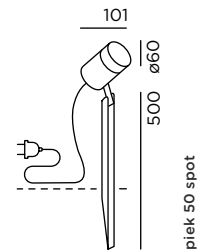

Reflektor: Spot . Abstrahlwinkel 12°

reflector: spot . beam angle 12°

dimmbar

dimmable

Zuleitung:
5 m Leuchte (05RN8-F 3G0,75 mm²)
inkl. Schutzkontaktstecker anschlussfertig

supply cable:
5 m luminaire (05RN8-F 3G0,75 mm²)
incl. safety plug ready to connect

ortsveränderlich

movable

Material:
Kopf: Aluminiumguss pulverbeschichtet + Klarglas
Stab: Edelstahl pulverbeschichtet

material:
head: aluminium die-casting powder-coated
+ clear glass; pole: stainless steel powder-coated

Lichtrichtung:

light direction:

	Farbe colour	Art.-Nr. item no.	Systemleistung system performance
piek 25 spot	 anthracite RAL 7016	92076-AN	6 W/232 lm
	 cool brown	92076-CB	6 W/232 lm
	 deep black RAL 9005	92076-BL	6 W/232 lm
piek 50 spot	 anthracite RAL 7016	92077-AN	6 W/232 lm
	 cool brown	92077-CB	6 W/232 lm
	 deep black RAL 9005	92077-BL	6 W/232 lm
piek 100 spot	 anthracite RAL 7016	92078-AN	6 W/232 lm
	 cool brown	92078-CB	6 W/232 lm
	 deep black RAL 9005	92078-BL	6 W/232 lm

+ Optional mit piek cover . with piek cover as an option

+ Optional mit CH-Stecker . with CH-plug as an option

Größe in mm
size in mm