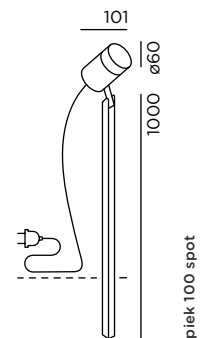

Reflektor: Spot . Abstrahlwinkel 12°

reflector: spot . beam angle 12°

dimmbar

dimmable

Zuleitung:
5 m Leuchte (05RN8-F 3G0,75 mm²)
inkl. Schutzkontaktstecker anschlussfertig

supply cable:
5 m luminaire (05RN8-F 3G0,75 mm²)
incl. safety plug ready to connect

ortsveränderlich

movable

Material:
Kopf: Aluminiumguss pulverbeschichtet + Klarglas
Stab: Edelstahl pulverbeschichtet

material:
head: aluminium die-casting powder-coated
+ clear glass; pole: stainless steel powder-coated

Lichtrichtung:

light direction:

	Farbe colour	Art.-Nr. item no.	Systemleistung system performance
piek 25 spot	 anthracite RAL 7016	92076-AN	6 W/232 lm
	 cool brown	92076-CB	6 W/232 lm
	 deep black RAL 9005	92076-BL	6 W/232 lm
piek 50 spot	 anthracite RAL 7016	92077-AN	6 W/232 lm
	 cool brown	92077-CB	6 W/232 lm
	 deep black RAL 9005	92077-BL	6 W/232 lm
piek 100 spot	 anthracite RAL 7016	92078-AN	6 W/232 lm
	 cool brown	92078-CB	6 W/232 lm
	 deep black RAL 9005	92078-BL	6 W/232 lm

+ Optional mit piek cover . with piek cover as an option

+ Optional mit CH-Stecker . with CH-plug as an option

Größe in mm
size in mm