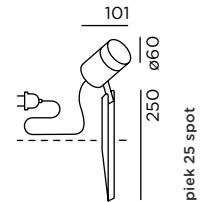

Reflektor: Spot . Abstrahlwinkel 12°

reflector: spot . beam angle 12°

dimmbar

dimmable

Zuleitung:
5 m Leuchte (05RN8-F 3G0,75 mm²)
inkl. Schutzkontaktstecker anschlussfertig

supply cable:
5 m luminaire (05RN8-F 3G0,75 mm²)
incl. safety plug ready to connect

ortsveränderlich

movable

Material:
Kopf: Aluminiumguss pulverbeschichtet + Klarglas
Stab: Edelstahl pulverbeschichtet

material:
head: aluminium die-casting powder-coated
+ clear glass; pole: stainless steel powder-coated

Lichtrichtung:

light direction:

	Farbe colour	Art.-Nr. item no.	Systemleistung system performance
piek 25 spot	 anthracite RAL 7016	92076-AN	6 W/232 lm
	 cool brown	92076-CB	6 W/232 lm
	 deep black RAL 9005	92076-BL	6 W/232 lm
piek 50 spot	 anthracite RAL 7016	92077-AN	6 W/232 lm
	 cool brown	92077-CB	6 W/232 lm
	 deep black RAL 9005	92077-BL	6 W/232 lm
piek 100 spot	 anthracite RAL 7016	92078-AN	6 W/232 lm
	 cool brown	92078-CB	6 W/232 lm
	 deep black RAL 9005	92078-BL	6 W/232 lm

+ Optional mit piek cover . with piek cover as an option

+ Optional mit CH-Stecker . with CH-plug as an option

Größe in mm
size in mm