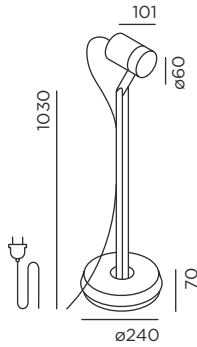

**Reflektor: Flood**  
Abstrahlwinkel 38°

dimmbar

**Anschluss:**  
3 m Zuleitung  
(05RN8-F 3GO,75 mm²)  
inkl. Schutzkontaktstecker  
anschlussfertig

[piek lettura controller:  
inkl. Controller]

ortsveränderlich

**Material:**  
Kopf: Aluminiumguss  
pulverbeschichtet  
Stab: Edelstahl  
pulverbeschichtet  
Fuß: Eisenguss  
pulverbeschichtet  
Klarglas

**Schutzart:**  
IP65

**Lichtrichtung:**

**light technology:**  
230V Power LED  
2700K  
L70/50.000 h

reflector: flood  
beam angle 38°

dimmable

**connection:**  
3 m supply cable  
(05RN8-F 3GO,75 mm²)  
incl. safety plug ready  
to connect

[piek lettura controller:  
incl. controller]

movable

**material:**  
head: aluminium die-casting  
powder-coated  
pole: stainless steel  
powder-coated  
base: iron casting  
powder-coated  
clear glass

protection class:  
IP65

light direction:

**piek lettura**

Farbe colour	Art.-Nr. item no.	Systemleistung system performance
 anthracite RAL 7016	92075-27-AN	6 W/220 lm
 cool brown	92075-27-CB	6 W/220 lm
 deep black RAL 9005	92075-27-BL	6 W/220 lm