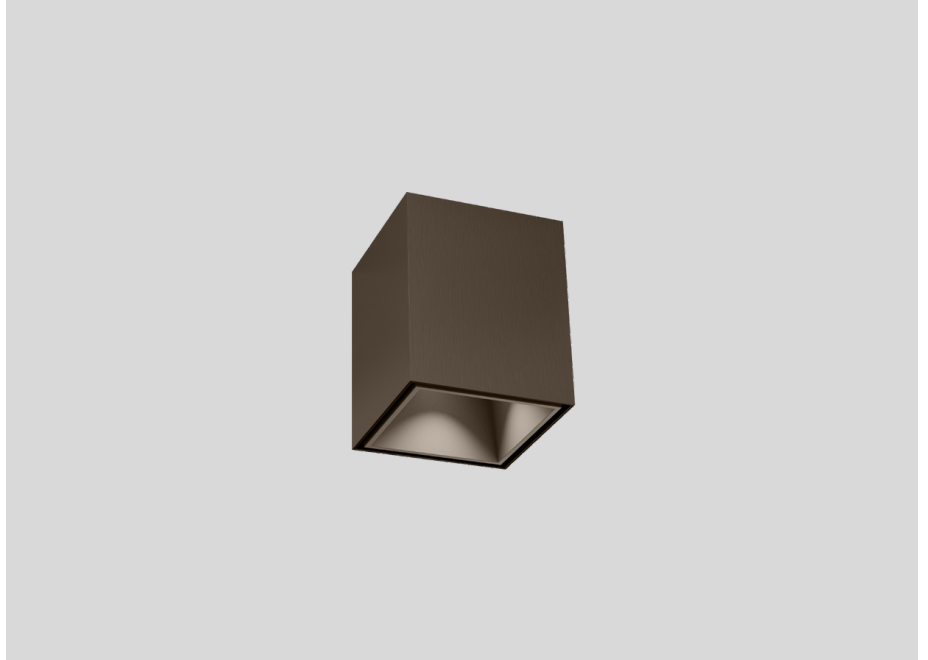

## FYSISCH

Lengte 70 mm

Breedte 70 mm

Hoogte 85 mm

0.24 kg

Vierkanten downlight van gegoten aluminium, voor plafondopbouw; oppervlak Brons; gepoedercoat; geborsteld; max. 12W; 220 - 240 V; beschermingsgraad IP20; PCI; binnenreflector optioneel verkrijgbaar; lamp niet inbegrepen;