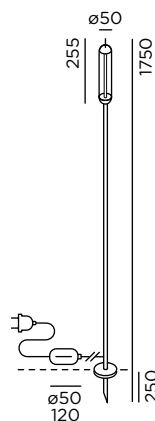

ortsveränderlich

Material:
Aluminiumguss pulverbeschichtet
+ rauchfarbenes Glas;
Stab: Edelstahl pulverbeschichtet

Schutzart:
Leuchte: IP65 . Driver: IP67 . Stecker: IP44

Dieses Produkt enthält eine Lichtquelle der Energieeffizienzklasse E

Lichtrichtung:

light technology:
230V LED
2700K
L70/50.000 h

dimmbare

supply cable:
1,4 m reed M/1,2 m reed L (05RN8-F 2x0,75 mm²)
+ 2 m driver (05RN8-F 3G1,0 mm²) incl. safety plug ready to connect

movable

light direction:

	Farbe colour		Art.-Nr. item no.	Systemleistung system performance
reed M		deep black RAL 9005	93823-BL	4 W/54 lm
reed L		deep black RAL 9005	93824-BL	4 W/54 lm

+ Optional mit CH-Stecker . Art.-Nr. + Preise in separater Preisliste + www.IP44.de
with CH-plug as an option . item no. + prices in separate price list + www.IP44.de

Größe in mm
size in mm