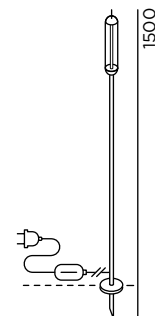

ortsveränderlich

Material:
Aluminiumguss pulverbeschichtet
+ rauchfarbenes Glas;
Stab: Edelstahl pulverbeschichtet

Schutzart:
Leuchte: IP65 . Driver: IP67 . Stecker: IP44

Dieses Produkt enthält eine Lichtquelle der Energieeffizienzklasse E

Lichtrichtung:

light technology:
230V LED
2700K
L70/50.000 h

dimmbare

supply cable:
1,4 m reed M/1,2 m reed L (05RN8-F 2x0,75 mm²)
+ 2 m driver (05RN8-F 3G1,0 mm²) incl. safety plug ready to connect

movable

light direction:

	Farbe colour		Art.-Nr. item no.	Systemleistung system performance
reed M		deep black RAL 9005	93823-BL	4 W/54 lm
reed L		deep black RAL 9005	93824-BL	4 W/54 lm

+ Optional mit CH-Stecker . Art.-Nr. + Preise in separater Preisliste + www.IP44.de
with CH-plug as an option . item no. + prices in separate price list + www.IP44.de

Größe in mm
size in mm